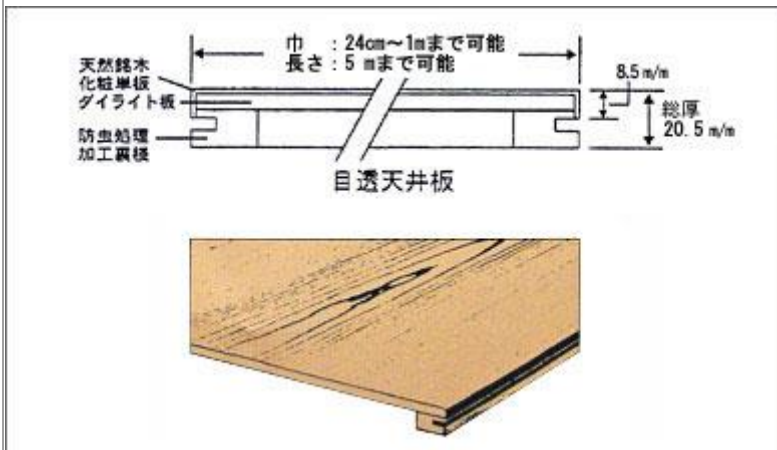

単板巾37mm

SKK 佐々木工業株式会社

〒523-0001 滋賀県近江八幡市金剛寺町396-1

TEL 0748-37-7292 (代) FAX 0748-37-1236

ホームページ <http://sasaki-kougyo.com> メールアドレス skk@sasaki-kougyo.com