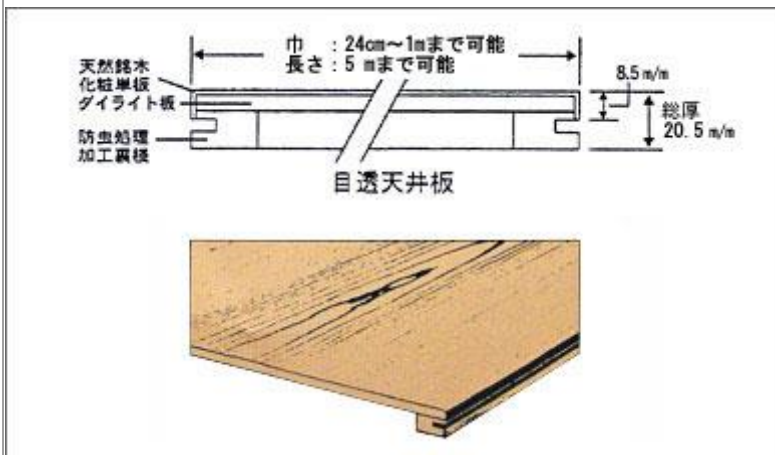

SKK 目透天井

杉柢不燃アジロ

SKK 目透天井

杉柢不燃アジロ(ハス市松網み)

品番	品名	サイズ(mm)	梱包	設計単価(枚)	設計単価(坪)
SKK-3002	目透天井 杉柢不燃ア ジロ	W455xL3640 (1.45尺x12尺)	4枚	86,400円/枚	172,800円/坪
	(ハス市松網 み) 単板厚 0.3mm	W455xL2730 (1.45尺x9尺)	4枚	64,800円/枚	172,800円/坪

* 設計単価は、1枚あたりの価格です。梱包数あたりではございません。

* バラ出し可能です。

* 別注サイズは、お問合せ下さい。

単板巾37mm

SKK 佐々木工業株式会社 〒523-0001 滋賀県近江八幡市金剛寺町396-1

TEL 0748-37-7292 (代) FAX 0748-37-1236

ホームページ <http://sasaki-kougyo.com> メールアドレス skk@sasaki-kougyo.com