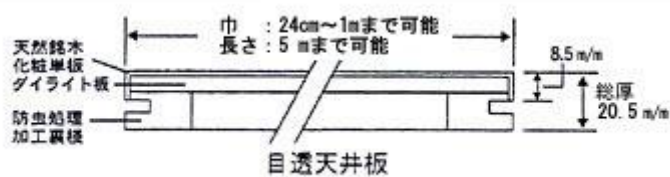

単板巾37mm

SKK 佐々木工業株式会社

〒523-0001 滋賀県近江八幡市金剛寺町396-1

TEL 0748-37-7292 (代) FAX 0748-37-1236

ホームページ <http://sasaki-kougyo.com> メールアドレス skk@sasaki-kougyo.com