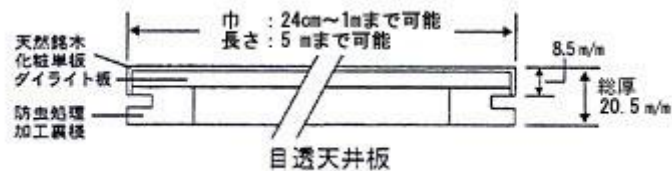

SKK 佐々木工業株式会社

〒523-0001 滋賀県近江八幡市金剛寺町396-1

TEL 0748-37-7292 (代) FAX 0748-37-1236

ホームページ <http://sasaki-kougyo.com> メールアドレス skk@sasaki-kougyo.com