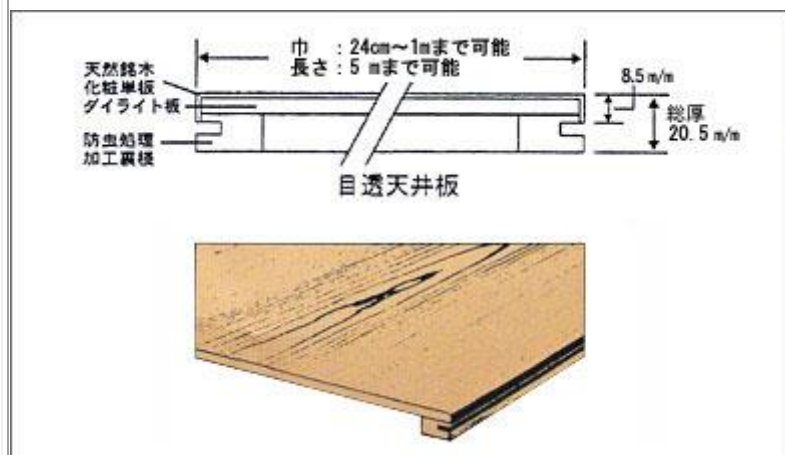

単板巾37mm

S K K 佐々木工業株式会社

〒523-0001 滋賀県近江八幡市金剛寺町396-1

TEL 0748-37-7292 (代) FAX 0748-37-1236