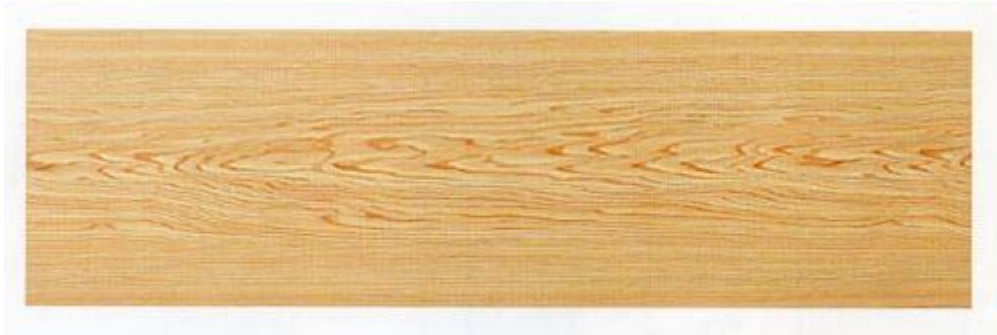

SKK目透天井

杉柰不燃貼り (ダイライト貼)

SKK 目透天井 杉柰不燃貼り(ダイライト貼)

品番	品名	サイズ(mm)	梱包	設計単価(枚)
SKK-2001	目透天井 杉柰不燃貼り (ダイライト貼)	W874xL2275		101,430円/枚
		W866xL2275		100,500円/枚
		W866xL2207		97,490円/枚
		W856xL1792		77,280円/枚
		W848xL2207		95,460円/枚
		W485xL2920		64,100円/枚
		W450xL2700		62,880円/枚
		W450xL1800		31,000円/枚

* 設計単価は、1枚あたりの価格です。梱包数あたりではございません。

* バラ出し可能です。 * 別注サイズは、お問合せ下さい。

SKK 佐々木工業株式会社

〒523-0001 滋賀県近江八幡市金剛寺町396-1

TEL 0748-37-7292 (代) FAX 0748-37-1236

ホームページ <http://sasaki-kougyo.com> メールアドレス skk@sasaki-kougyo.com