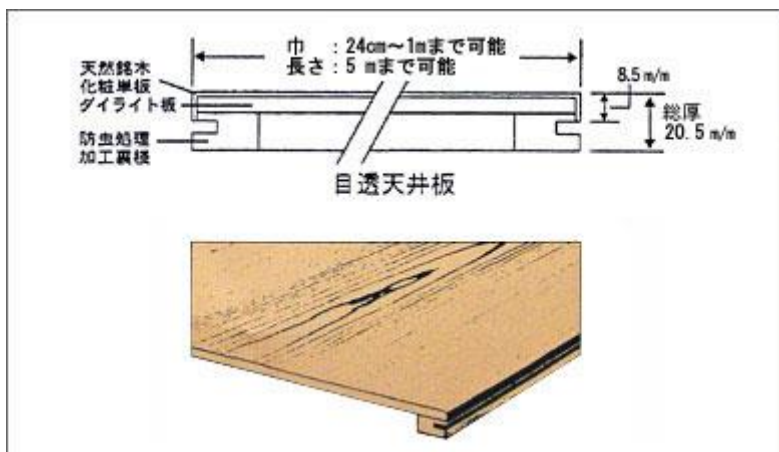

W455xL3600	4枚入	72,730円/枚
		W455xL3110	4枚入	72,730円/枚
		W455xL2500	4枚入	54,550円/枚
		W455xL1050	4枚入	25,000円/枚
		W450xL3000	6枚入	64,100円/枚
		W450xL2940	6枚入	62,880円/枚
		W450xL1800	6枚入	28,640円/枚
		W450xL900	6枚入	21,830円/枚
		W375xL2700	6枚入	47,730円/枚
		W375xL2250	6枚入	40,910円/枚
		W375xL1800	6枚入	31,820円/枚
		W375xL900	6枚入	18,190円/枚
		W320xL3000	6枚入	54,550円/枚
		W320xL2940	6枚入	54,550円/枚
		W320xL2400	6枚入	54,550円/枚
		W200xL2600	6枚入	35,000円/枚

特徴

- ・完全不燃性の繊維混入ダイライト板(火山性ガラス質複層板)を使用。万一の火災の場合にも煙や炎はほとんど出ないため安心してご使用いただけます。
- ・加工は普通の木材なみに容易。鋸引、孔あけ、釘打ちも自由自在におこなえます。
- ・軽天用天井吊り金具の使用により、木下地はもちろんのこと、軽量鉄骨下地にも簡単に施工することができます。

用途

- ・建築基準法による内装制限(不燃材使用)を受ける内装天井板、壁面など。

* 設計単価は、1枚あたりの価格です。梱包数あたりではございません。

* バラ出し可能です。 * 別注サイズは、お問合せ下さい。

SKK 佐々木工業株式会社

〒523-0001 滋賀県近江八幡市金剛寺町396-1

TEL 0748-37-7292 (代) FAX 0748-37-1236

ホームページ <http://sasaki-kougyo.com> メールアドレス skk@sasaki-kougyo.com