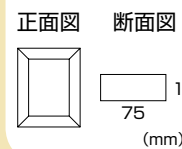

品番	寸法(mm)	価格
SMP-01-01	300φ×75×15	¥127,000
SMP-01-02	450φ×75×15	¥166,000
SMP-01-03	600φ×75×15	¥177,000
SMP-01-04	750φ×75×15	¥190,000

品名：スプルス貼り丸窓青竹笹入プレート入

品番	寸法(mm)	価格
SMP-02-01	300φ×75×15	¥127,000
SMP-02-02	450φ×75×15	¥166,000
SMP-02-03	600φ×75×15	¥177,000
SMP-02-04	750φ×75×15	¥190,000

品番	寸法(mm)	価格
SMP-03-01	300φ×75×15	¥127,000
SMP-03-02	450φ×75×15	¥166,000
SMP-03-03	600φ×75×15	¥177,000
SMP-03-04	750φ×75×15	¥190,000

品番	寸法(mm)	価格	
		Aタイプ	Bタイプ
SPR-01-01	300×400×75×15	¥72,000	¥77,000
SPR-01-02	450×600×75×15	¥76,000	¥87,000
SPR-01-03	600×750×75×15	¥100,000	¥105,000

写真：枠型A

品番	寸法(mm)	価格	
		Aタイプ	Bタイプ
SPB-04-01	300×400×75×15	¥72,000	¥77,000
SPB-04-02	450×600×75×15	¥76,000	¥87,000
SPB-04-03	600×750×75×15	¥100,000	¥105,000

写真：枠型A

品番	寸法(mm)	価格	
		Aタイプ	Bタイプ
SPG-05-01	300×400×75×15	¥72,000	¥77,000
SPG-05-02	450×600×75×15	¥76,000	¥87,000
SPG-05-03	600×750×75×15	¥100,000	¥105,000

写真：枠型A

枠型

A

B

C

D