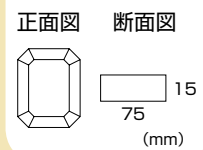

品番	寸法(mm)	価格
SMP-01-01	300φ×75×15	¥127,000
SMP-01-02	450φ×75×15	¥166,000
SMP-01-03	600φ×75×15	¥177,000
SMP-01-04	750φ×75×15	¥190,000

品名：スプルス貼り丸窓青竹笹入プレート入

品番	寸法(mm)	価格
SMP-02-01	300φ×75×15	¥127,000
SMP-02-02	450φ×75×15	¥166,000
SMP-02-03	600φ×75×15	¥177,000
SMP-02-04	750φ×75×15	¥190,000

品番	寸法(mm)	価格
SMP-03-01	300φ×75×15	¥127,000
SMP-03-02	450φ×75×15	¥166,000
SMP-03-03	600φ×75×15	¥177,000
SMP-03-04	750φ×75×15	¥190,000

品番	寸法(mm)	価格	
		Aタイプ	Bタイプ
SPR-01-01	300×400×75×15	¥72,000	¥77,000
SPR-01-02	450×600×75×15	¥76,000	¥87,000
SPR-01-03	600×750×75×15	¥100,000	¥105,000

写真：枠型A

品番	寸法(mm)	価格	
		Aタイプ	Bタイプ
SPB-04-01	300×400×75×15	¥72,000	¥77,000
SPB-04-02	450×600×75×15	¥76,000	¥87,000
SPB-04-03	600×750×75×15	¥100,000	¥105,000

写真：枠型A

品番	寸法(mm)	価格	
		Aタイプ	Bタイプ
SPG-05-01	300×400×75×15	¥72,000	¥77,000
SPG-05-02	450×600×75×15	¥76,000	¥87,000
SPG-05-03	600×750×75×15	¥100,000	¥105,000

写真：枠型A

枠型

A

B

C

D