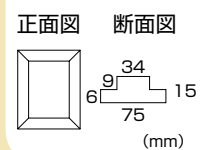

写真：枠型A

品名：スプルス枠角窓青竹笹入プレート入

| 品番        | 寸法(mm)        | 価格       |          |
|-----------|---------------|----------|----------|
|           |               | Aタイプ     | Bタイプ     |
| SPB-04-01 | 300×400×75×15 | ¥72,000  | ¥77,000  |
| SPB-04-02 | 450×600×75×15 | ¥76,000  | ¥87,000  |
| SPB-04-03 | 600×750×75×15 | ¥100,000 | ¥105,000 |

写真：枠型A

品名：スプルス枠角窓緑竹笹入プレート入

| 品番        | 寸法(mm)        | 価格       |          |
|-----------|---------------|----------|----------|
|           |               | Aタイプ     | Bタイプ     |
| SPG-05-01 | 300×400×75×15 | ¥72,000  | ¥77,000  |
| SPG-05-02 | 450×600×75×15 | ¥76,000  | ¥87,000  |
| SPG-05-03 | 600×750×75×15 | ¥100,000 | ¥105,000 |

写真：枠型A

### 枠型

A

B

C

D