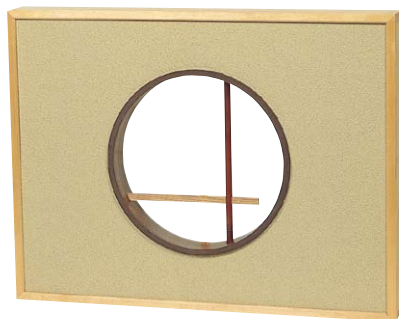

使う人の心と匠の心が
ひとつになって...

枠断面図

枠の材質：スプルス

品番：24-33
品名：純スス竹数寄屋丸窓（R曲げ）

枠の材質	規格寸法		
	S: 600φ	M: 750φ	L: 900φ
スプルス(枚)	¥238,000	¥262,000	¥288,000

品番：24-34
品名：晒竹人工青竹入格子数寄屋丸窓（ランダム） 枠：MDF使用

枠の材質	規格寸法		
	S: 600φ	M: 750φ	L: 900φ
スプルス(枚)	¥248,000	¥276,000	¥316,800

枠：スプルス枠の場合、別途見積りいたします。

丸窓 障子入り『和心』

施工が簡単である／クロスナンバー指定 OK／洋空間にも合う／別注・オーダー出来ます

障子側から

丸窓側から

品番：61-1
品名：障子入り「和心」丸窓
枠材：スプルス枠・米赤杉

	寸法(mm)	価格
M: 丸窓450mmφ入り	635×788	¥258,000
L: 丸窓600mmφ入り	788×940	¥303,000

※丸窓のみも扱っております。お問い合わせください。

詳細図
Mサイズの場合

「木枠壁塗り込み窓

※木枠の部分は、壁塗り込みとなります。

品番：61-7
品名：板付人工スス竹(ほかし染)梅柄釣鐘型下地窓

寸法/mm	価格/枚
1720×1205	¥350,000

品番：61-3
品名：木枠ガマ芯ひょうたん型下地窓(小)

寸法/mm	価格/枚
300×200×70	¥60,000

品番：61-4
品名：木枠ガマ芯ひょうたん型下地窓(大)