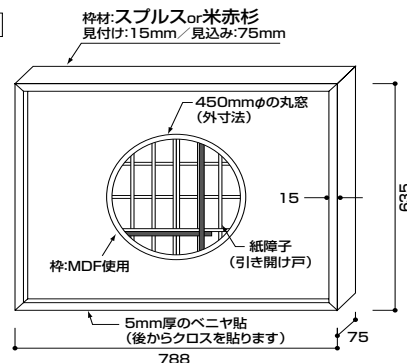

使う人の心と匠の心が
ひとつになって...

枠断面図

枠の材質：スプルス

品番：24-33
品名：純スス竹数寄屋丸窓（R曲げ）

枠の材質	規格寸法		
	S: 600φ	M: 750φ	L: 900φ
スプルス(枚)	¥238,000	¥262,000	¥288,000

品番：24-34
品名：晒竹人工青竹入格子数寄屋丸窓（ランダム） 枠：MDF使用

枠の材質	規格寸法		
	S: 600φ	M: 750φ	L: 900φ
スプルス(枚)	¥248,000	¥276,000	¥316,800

枠：スプルス枠の場合、別途見積りいたします。

丸窓 障子入り『和心』

施工が簡単である／クロスナンバー指定 OK／洋空間にも合う／別注・オーダー出来ます

障子側から

丸窓側から

品番：61-1
品名：障子入り「和心」丸窓
枠材：スプルス枠・米赤杉

	寸法(mm)	価格
M: 丸窓450mmφ入り	635×788	¥258,000
L: 丸窓600mmφ入り	788×940	¥303,000

※丸窓のみも扱っております。お問い合わせください。

詳細図
Mサイズの場合

「木枠壁塗り込み窓

※木枠の部分は、壁塗り込みとなります。

品番：61-7
品名：板付人工スス竹(ほかし染)梅柄釣鐘型下地窓

寸法/mm	価格/枚
1720×1205	¥350,000

品番：61-3
品名：木枠ガマ芯ひょうたん型下地窓(小)

寸法/mm	価格/枚
300×200×70	¥60,000

品番：61-4
品名：木枠ガマ芯ひょうたん型下地窓(大)