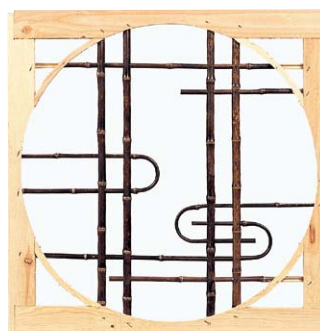

枠：スプルス枠の場合、別途見積りいたします。

丸窓 障子入り『和心』

施工が簡単である／クロスナンバー指定 OK／洋空間にも合う／別注・オーダー出来ます

障子側から

丸窓側から

品番：61-1
品名：障子入り「和心」丸窓
枠材：スプルス枠・米赤杉

	寸法(mm)	価格
M: 丸窓450mmφ入り	635×788	¥258,000
L: 丸窓600mmφ入り	788×940	¥303,000

※丸窓のみも扱っております。お問い合わせください。

詳細図
Mサイズの場合

「木枠壁塗り込み窓

※木枠の部分は、壁塗り込みとなります。

品番：61-7
品名：板付人工スス竹(ほかし染)梅柄釣鐘型下地窓

寸法/mm	価格/枚
1720×1205	¥350,000

品番：61-3
品名：木枠ガマ芯ひょうたん型下地窓(小)

寸法/mm	価格/枚
300×200×70	¥60,000

品番：61-4
品名：木枠ガマ芯ひょうたん型下地窓(大)

寸法/mm	価格/枚
450×240×90	¥63,000

品番：61-5
品名：木枠人工スス竹(ほかし染)下地窓

寸法/尺(mm)	価格/枚
1.0×2.0(303×606)	¥35,000
1.5×2.0(455×606)	¥38,000
2.5×2.0(757×606)	¥50,000

品番：61-8
品名：木枠黒竹角窓(結び柄)

寸法/尺(mm)	価格/枚
1.0×2.0(303×606)	¥28,500
1.5×2.0(455×606)	¥34,000
2.0×2.5(606×757)	¥52,500

品番：61-8
品名：木枠黒竹丸窓(水柄)

寸法/尺(mm)	価格/枚
2.1 (640φ)	¥32,000
2.5 (740φ)	¥35,000
3.0 (915φ)	¥45,800