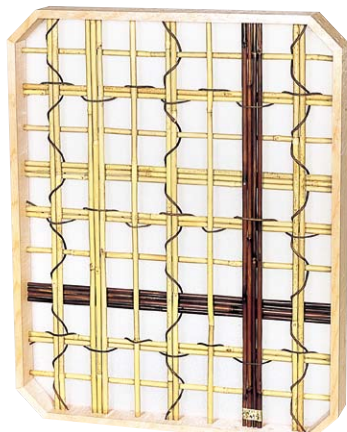

写真：枠型B

品番：24-15
品名：寒竹数寄屋角窓

寸法(mm)/価格(枚)	A	B	C	D
プレート無 455×606	¥118,000	¥122,000	¥112,000	¥126,000
プレート無 606×758	¥133,000	¥138,000	¥137,000	¥141,000
プレート有 455×606	¥120,000	¥124,000	¥114,000	¥128,000
プレート有 606×758	¥135,000	¥140,000	¥139,000	¥143,000

写真：枠型A

品番：24-16
品名：磨きガマ芯数寄屋角窓

寸法(mm)/価格(枚)	A	B	C	D
プレート無 455×606	¥87,600	¥91,600	¥90,800	¥94,900
プレート無 606×758	¥102,200	¥105,800	¥105,000	¥109,000
プレート有 455×606	¥98,000	¥103,000	¥102,000	¥106,000
プレート有 606×758	¥114,000	¥118,000	¥117,000	¥121,000

写真：枠型D

品番：24-26
品名：女竹焼竹入数寄屋角窓（プレート）

寸法(mm)/価格(枚)	A	B	C	D
プレート無 455×606	¥99,600	¥103,700	¥102,900	¥106,900
プレート無 606×758	¥116,700	¥120,900	¥119,900	¥123,900
プレート有 455×606	¥101,600	¥105,700	¥104,900	¥108,900
プレート有 606×758	¥118,700	¥122,900	¥121,900	¥125,900