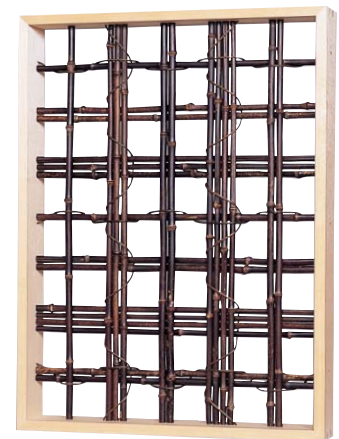

品番：24-28
品名：黒竹数寄屋角窓

寸法(mm)/価格(枚)	A	B	C	D
プレート無 455×606	¥92,700	¥96,800	¥96,000	¥100,000
プレート無 606×758	¥105,700	¥109,700	¥108,800	¥113,000
プレート有 455×606	¥98,000	¥103,000	¥101,500	¥103,500
プレート有 606×758	¥118,000	¥123,000	¥123,500	¥125,000

写真：枠型A