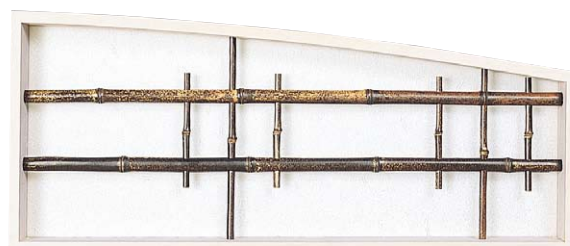

化粧枠「数寄屋窓」

※各種別注寸法承ります。

品番：24-30
品名：檜化粧枠黒竹変型枝入窓

寸法/mm	価格/枚
900×750	¥480,000

品番：24-33
品名：化粧枠黒竹格子ランマ

寸法/mm	価格/枚
1577×67~322	¥298,000

品番：24-34
品名：化粧枠黒竹格子ランマ

寸法/mm	価格/枚
757×240~318	¥225,000

品番：24-35
品名：化粧枠スス矢竹赤杉抜き通しランマ

写真 枠型：D

枠型式	寸法/mm	価格/枚
A	340×940	¥76,900
A	340×1242	¥96,600
A	340×1545	¥112,800
B	340×940	¥82,100
B	340×1242	¥101,900
B	340×1545	¥118,100
C	340×940	¥80,500
C	340×1242	¥99,200
C	340×1545	¥115,400
D	340×940	¥84,800
D	340×1242	¥104,600
D	340×1545	¥120,800

品番：24-36
品名：化粧枠ガマ芯スス竹入下地窓
(ワーロンプレート) 写真 枠型：B

枠型式	寸法/mm	価格/枚	
		ワーロンプレート無	ワーロンプレート有
A	303×909	¥104,500	¥105,900
B	303×909	¥108,500	¥109,900
C	303×909	¥108,000	¥109,400
D	303×909	¥112,000	¥113,400
枠材	スプルス無垢		

※別注品承ります

品番：24-31
品名：米松枠女竹千本格子くし型ランマ

寸法/mm	価格/枚
2500×150	¥280,000

※別注品承ります

品番：24-32
品名：米松枠女竹千本格子角型ランマ

寸法/mm	価格/枚
2640×150	¥130,000

※別注品承ります