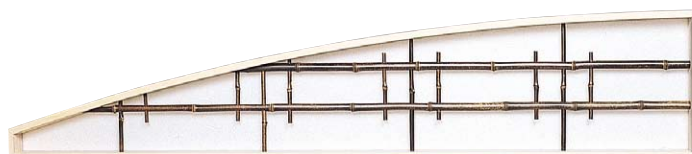

化粧枠「数寄屋窓」

※各種別注寸法承ります。

品番：24-30
品名：檜化粧枠黒竹変型枝入窓

寸法/mm	価格/枚
900×750	¥480,000

品番：24-33
品名：化粧枠黒竹格子ランマ

寸法/mm	価格/枚
1577×67~322	¥298,000

品番：24-34
品名：化粧枠黒竹格子ランマ

寸法/mm	価格/枚
757×240~318	¥225,000

品番：24-35
品名：化粧枠スス矢竹赤杉抜き通しランマ

写真 枠型：D

枠型式	寸法/mm	価格/枚
A	340×940	¥76,900
A	340×1242	¥96,600
A	340×1545	¥112,800
B	340×940	¥82,100
B	340×1242	¥101,900
B	340×1545	¥118,100
C	340×940	¥80,500
C	340×1242	¥99,200
C	340×1545	¥115,400
D	340×940	¥84,800
D	340×1242	¥104,600
D	340×1545	¥120,800

品番：24-36
品名：化粧枠ガマ芯スス竹入下地窓
(ワーロンプレート) 写真 枠型：B

枠型式	寸法/mm	価格/枚	
		ワーロンプレート無	ワーロンプレート有
A	303×909	¥104,500	¥105,900
B	303×909	¥108,500	¥109,900
C	303×909	¥108,000	¥109,400
D	303×909	¥112,000	¥113,400
枠材	スプルス無垢		

※別注品承ります

品番：24-31
品名：米松枠女竹千本格子くし型ランマ

寸法/mm	価格/枚
2500×150	¥280,000

※別注品承ります

品番：24-32
品名：米松枠女竹千本格子角型ランマ

寸法/mm	価格/枚
2640×150	¥130,000

※別注品承ります