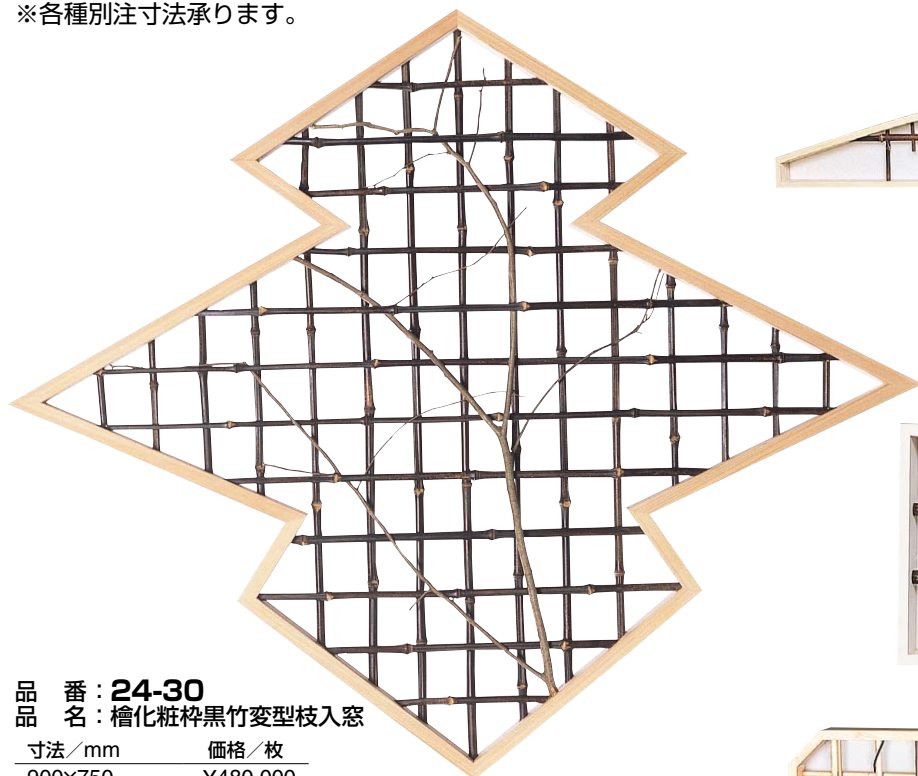

化粧枠「数寄屋窓」

※各種別注寸法承ります。

品番：24-30
品名：檜化粧枠黒竹変型枝入窓

寸法/mm	価格/枚
900×750	¥480,000

品番：24-33
品名：化粧枠黒竹格子ランマ

寸法/mm	価格/枚
1577×67~322	¥298,000

品番：24-34
品名：化粧枠黒竹格子ランマ

寸法/mm	価格/枚
757×240~318	¥225,000

品番：24-35
品名：化粧枠スス矢竹赤杉抜き通しランマ

写真 枠型：D

枠型式	寸法/mm	価格/枚
A	340×940	¥76,900
A	340×1242	¥96,600
A	340×1545	¥112,800
B	340×940	¥82,100
B	340×1242	¥101,900
B	340×1545	¥118,100
C	340×940	¥80,500
C	340×1242	¥99,200
C	340×1545	¥115,400
D	340×940	¥84,800
D	340×1242	¥104,600
D	340×1545	¥120,800

品番：24-36
品名：化粧枠ガマ芯スス竹入下地窓
(ワーロンプレート) 写真 枠型：B

枠型式	寸法/mm	価格/枚	
		ワーロンプレート無	ワーロンプレート有
A	303×909	¥104,500	¥105,900
B	303×909	¥108,500	¥109,900
C	303×909	¥108,000	¥109,400
D	303×909	¥112,000	¥113,400
枠材	スプルス無垢		

※別注品承ります

品番：24-31
品名：米松枠女竹千本格子くし型ランマ

寸法/mm	価格/枚
2500×150	¥280,000

※別注品承ります

品番：24-32
品名：米松枠女竹千本格子角型ランマ

寸法/mm	価格/枚
2640×150	¥130,000

※別注品承ります