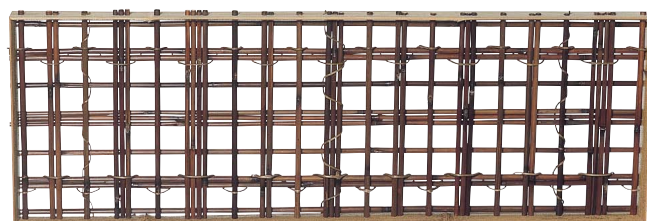

施工例/東京・芝公園 とうふ屋うかい

銘竹銘木加工品/窓

品番: 22-15
品名: 鑄竹測付女竹格子窓(くし型)

寸法/mm	価格/枚
1242×340	¥157,000

品番: 24-42
品名: 純スス矢竹格子角窓(鑄竹枠)

寸法/mm	価格/枚
340×940	¥122,000
340×1242	¥140,000
340×1545	¥166,000

品番: 24-43
品名: 鑄竹測付純スス竹丸窓(抜き通し)

寸法/尺(mm)	価格/枚
2.0(606φ)	¥79,000
2.5(757φ)	¥83,000
3.0(909φ)	¥148,000

※枠巾1.6寸(48mm)

タケランマ
竹欄間 Transom with bamboo

品番: 30-8
品名: 煤竹ランマ①

寸法/尺(mm)	価格/枚
6.2×0.8(1879×242)	¥198,000

品番: 30-9
品名: 煤竹ランマ②

寸法/尺(mm)	価格/枚
4.5×0.8(1364×242)	¥188,000