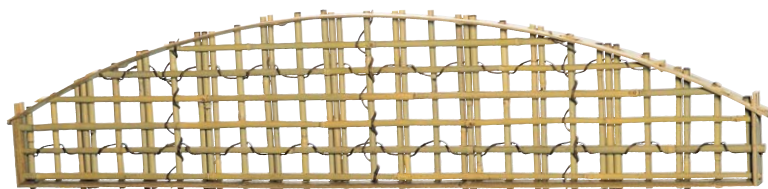

施工例/東京・芝公園 とうふ屋うかい

銘竹銘木加工品/窓

品番: 22-15
品名: 鑄竹測付女竹格子窓(くし型)

寸法/mm	価格/枚
1242×340	¥157,000

品番: 24-42
品名: 純スス矢竹格子角窓(鑄竹枠)

寸法/mm	価格/枚
340×940	¥122,000
340×1242	¥140,000
340×1545	¥166,000

品番: 24-43
品名: 鑄竹測付純スス竹丸窓(抜き通し)

寸法/尺(mm)	価格/枚
2.0(606φ)	¥79,000
2.5(757φ)	¥83,000
3.0(909φ)	¥148,000

※枠巾1.6寸(48mm)

タケランマ
竹欄間 Transom with bamboo

品番: 30-8
品名: 煤竹ランマ①

寸法/尺(mm)	価格/枚
6.2×0.8(1879×242)	¥198,000

品番: 30-9
品名: 煤竹ランマ②

寸法/尺(mm)	価格/枚
4.5×0.8(1364×242)	¥188,000