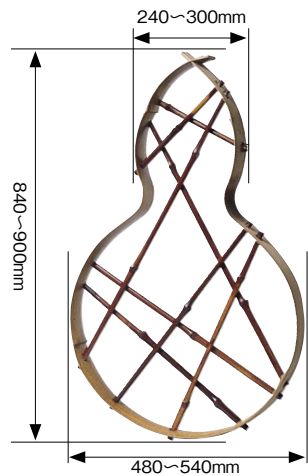

※枠巾1.6寸(48mm)

品番: 22-2
品名: 鑄竹測付丸窓(唐草柄)純スス

寸法/尺(mm)	価格/枚
2.0(606φ)	¥72,000
2.5(757φ)	¥76,000
3.0(909φ)	¥142,000

※枠巾1.6寸(48mm)

品番: 22-3
品名: 鑄竹測付ホテイ竹丸窓(梅柄)

寸法/尺(mm)	価格/枚
2.0(606φ)	¥92,000
2.5(757φ)	¥96,000
3.0(909φ)	¥157,000

※枠巾1.6寸(48mm)

品番: 22-5
品名: 鑄竹測付三日月窓(つた柄)本スス

寸法/尺(mm)	価格/枚
2.0(606φ)	¥105,000
2.5(757φ)	¥109,000

※枠巾1.6寸(48mm)

品番: 22-6
品名: 鑄竹測付ひょうたん型窓 本スス

寸法/尺(mm)	価格/枚
2.8×1.9(848×576)	¥109,000

※枠巾1.6寸(48mm)

品番: 22-11
品名: 鑄竹測付ひょうたん型格子窓 本スス

価格/枚
¥114,000

※枠巾1.6寸(48mm)

品番: 22-8
品名: 鑄竹測付斜め格子角窓 純スス

寸法/尺(mm)	価格/枚
1.5×2.7(455×815)	¥105,000

※枠巾1.6寸(48mm)

品番: 22-9
品名: 鑄竹測付角窓(梅柄)純スス

寸法/尺(mm)	価格/枚
1.2×2.0(364×606)	¥66,000

※枠巾1.6寸(48mm)

品番: 22-10
品名: 鑄竹測付角窓(唐草柄)純スス

寸法/尺(mm)	価格/枚
1.2×2.0(364×606)	¥66,000

※枠巾1.6寸(48mm)