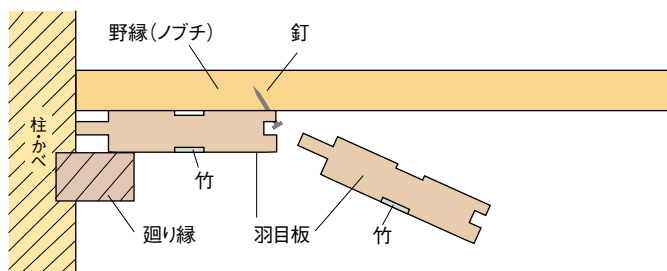

新製品

竹入羽目板 (杉)

無垢の良さをそのままに!!

赤杉無地スス竹入
浮造仕上

赤杉節ありスス竹入
超仕上

赤杉小節図面竹入
浮造仕上

赤杉節あり図面竹入
超仕上

白杉無地スス竹入
浮造仕上

白杉無地スス竹入
超仕上

白杉無地図砂竹入
超仕上

価格表

吉野杉シリーズ

品名	サイズ (mm)	等級	入数	単価 (坪)		入数	単価 (坪)	
				長さ 1,000	長さ 2,000		長さ 2,000	長さ 3,000
赤杉 図面竹入	108×12	節あり	32	¥92,000	16	¥100,000	10	¥110,000
		小節あり	32	¥130,000	16	¥140,000	10	¥150,000
白杉 図面竹入	108×12	小節あり	32	¥75,000	16	¥80,000	10	¥92,000
赤杉 スス竹入	108×12	節あり	32	¥96,000	16	¥107,000	10	¥117,000
		小節あり	32	¥135,000	16	¥147,000	10	¥157,000
白杉 スス竹入	108×12	小節あり	32	¥79,000	16	¥88,000	10	¥100,000

断面図

■羽目板取付例

ご注意 ■塗装厳禁。 ■商品の形状・仕様は予告なしに多少変更する場合があります。 ■無垢材の特性により、多少のくずれが生じます。ご了承ください。