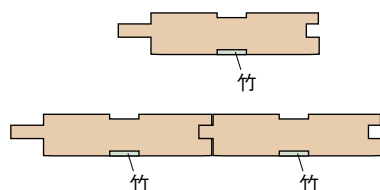

白杉無地スス竹入
超仕上

白杉無地図砂竹入
超仕上

価格表

吉野杉シリーズ

品名	サイズ (mm)	等級	入数	単価 (坪)		入数	単価 (坪)	
				長さ 1,000	長さ 2,000		長さ 2,000	長さ 3,000
赤杉 図面竹入	108×12	節あり	32	¥92,000	16	¥100,000	10	¥110,000
		小節あり	32	¥130,000	16	¥140,000	10	¥150,000
白杉 図面竹入	108×12	小節あり	32	¥75,000	16	¥80,000	10	¥92,000
赤杉 スス竹入	108×12	節あり	32	¥96,000	16	¥107,000	10	¥117,000
		小節あり	32	¥135,000	16	¥147,000	10	¥157,000
白杉 スス竹入	108×12	小節あり	32	¥79,000	16	¥88,000	10	¥100,000

断面図

■羽目板取付例

ご注意 ■塗装厳禁。 ■商品の形状・仕様は予告なしに多少変更する場合があります。 ■無垢材の特性により、多少のくずれが生じます。ご了承ください。