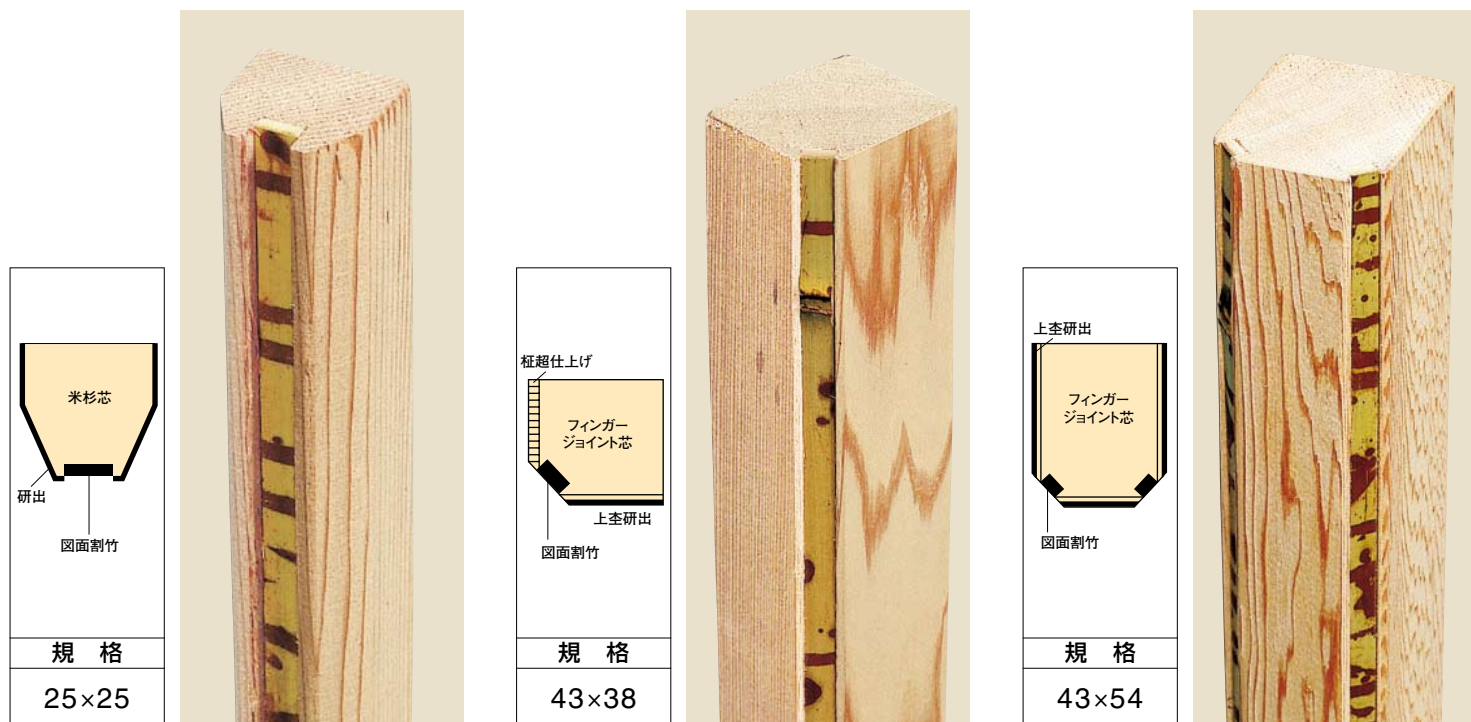

銘木集成材 *Precious wood assemblies*

色・形・光沢などの点で通常のものよりも優れている銘木。
その気品ある美しさは、自然が生み出した逸品。
その銘木の強度と安定した品質を高めるために作られたのが
「銘木集成材」です。
杉と桧を中心に選びぬかれた素材が、部屋の雰囲気を高め、
調和のとれた「美」を作り出します。
様々な部屋に施工できるよう、多数の集成材を揃えました。
お探しの素材が必ず見つけれられるはずです。

*The point such as color, style and gloss
the precious wood is more excellent of than others.
A nature produced the excellent article that beauty with nobility.
"The precious wood assemblies" is made to be the wood more high
quality strong and stability.
The material made of the cedar or Japanese cypress
that is examined. It's makes the room more moody,
and can take beauty harmony.
We prepared many precious woods to fit in a lot kinds of rooms
Certainly, you will be able to find out your favorite type.*

(社) 日本建材・住宅設備産業協会 F☆☆☆☆ 表示登録番号 K-001012

品名：11-1 焼杉竹入天井竿

入数	寸法/mm	単価/本
28	3950	¥4,100
28	3600	¥4,000
28	2950	¥3,800
28	2700	¥3,700
28	4500	¥12,000

品名：11-2 焼杉竹入廻縁

入数	寸法/mm	単価/本
16	3950	¥6,000
16	3600	¥5,800
16	2950	¥5,400
16	2700	¥5,200
12	4500	¥17,000

※43×54もあります。
※スプルスも出来ます。

品名：11-3 焼杉竹入棟木

入数	寸法/mm	単価/本
9	3950	¥10,000
9	3600	¥9,700
9	2950	¥9,000
9	2700	¥8,700
6	4500	¥21,500

※スプルスも出来ます。