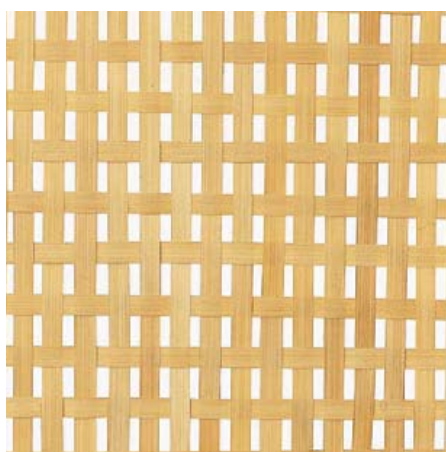

施工例 / 44-4 染竹六ツ目網代 (材料巾4分) 使用

※木枠付は1尺角600~800円UPとなります。

品番：**44-6**
品名：竹白身親子四ツ目網代 (材料巾3分×2.2分×1)
裏貼加工/単価 (1尺角) なし ￥11,000
和紙貼 ￥11,800
ワーロンプレート貼 ￥13,000

品番：**44-7**
品名：竹白身皮ハダ網代 (小) (材料巾4分)
裏貼加工/単価 (1尺角) なし ￥8,000
和紙貼 ￥8,500
ワーロンプレート貼 ￥9,500

品番：**44-8**
品名：竹白身四ツ目網代 (材料巾4分)
裏貼加工/単価 (1尺角) なし ￥4,900
和紙貼 ￥5,750
ワーロンプレート貼 ￥6,950

品番：**44-9**
品名：竹白身皮ハダハス四ツ目網代 (材料巾4~5分)
裏貼加工/単価 (1尺角) なし ￥7,900
和紙貼 ￥8,500
ワーロンプレート貼 ￥9,500

品番：**44-10**
品名：染竹四ツ目網代 (小) (材料巾4分)
裏貼加工/単価 (1尺角) なし ￥5,800
和紙貼 ￥5,650
ワーロンプレート貼 ￥7,750

品番：**44-11**
品名：女竹ワーロンプレート貼
裏貼加工/単価 (1尺角) ワーロンプレート貼 ￥8,000
※枠別塗