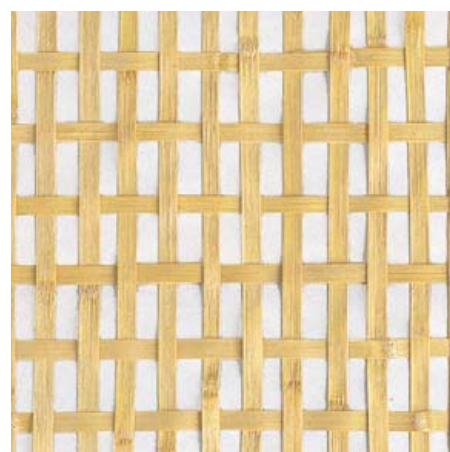

施工例 / 44-4 染竹六ツ目網代 (材料巾4分) 使用

※木枠付は1尺角600~800円UPとなります。

品番：**44-6**
品名：竹白身親子四ツ目網代 (材料巾3分×2.2分×1)
裏貼加工/単価 (1尺角) なし ￥11,000
和紙貼 ￥11,800
ワーロンプレート貼 ￥13,000

品番：**44-7**
品名：竹白身皮ハダ網代 (小) (材料巾4分)
裏貼加工/単価 (1尺角) なし ￥8,000
和紙貼 ￥8,500
ワーロンプレート貼 ￥9,500

品番：**44-8**
品名：竹白身四ツ目網代 (材料巾4分)
裏貼加工/単価 (1尺角) なし ￥4,900
和紙貼 ￥5,750
ワーロンプレート貼 ￥6,950

品番：**44-9**
品名：竹白身皮ハダハス四ツ目網代 (材料巾4~5分)
裏貼加工/単価 (1尺角) なし ￥7,900
和紙貼 ￥8,500
ワーロンプレート貼 ￥9,500

品番：**44-10**
品名：染竹四ツ目網代 (小) (材料巾4分)
裏貼加工/単価 (1尺角) なし ￥5,800
和紙貼 ￥5,650
ワーロンプレート貼 ￥7,750

品番：**44-11**
品名：女竹ワーロンプレート貼
裏貼加工/単価 (1尺角) ワーロンプレート貼 ￥8,000
※枠別塗