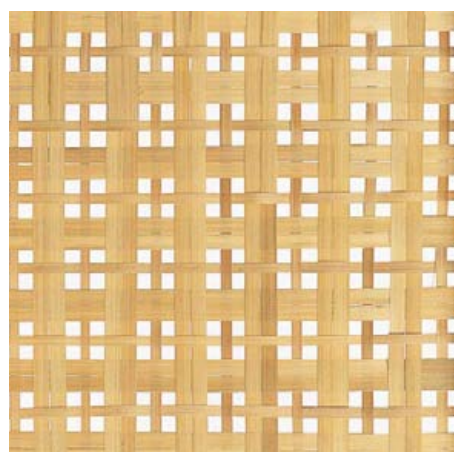

施工例 / 44-4 染竹六ツ目網代 (材料巾4分) 使用

※木枠付は1尺角600~800円UPとなります。

品番：**44-6**
品名：竹白身親子四ツ目網代 (材料巾3分×2.2分×1)
裏貼加工/単価 (1尺角) なし ￥11,000
和紙貼 ￥11,800
ワーロンプレート貼 ￥13,000

品番：**44-7**
品名：竹白身皮ハダ網代 (小) (材料巾4分)
裏貼加工/単価 (1尺角) なし ￥8,000
和紙貼 ￥8,500
ワーロンプレート貼 ￥9,500

品番：**44-8**
品名：竹白身四ツ目網代 (材料巾4分)
裏貼加工/単価 (1尺角) なし ￥4,900
和紙貼 ￥5,750
ワーロンプレート貼 ￥6,950

品番：**44-9**
品名：竹白身皮ハダハス四ツ目網代 (材料巾4~5分)
裏貼加工/単価 (1尺角) なし ￥7,900
和紙貼 ￥8,500
ワーロンプレート貼 ￥9,500

品番：**44-10**
品名：染竹四ツ目網代 (小) (材料巾4分)
裏貼加工/単価 (1尺角) なし ￥5,800
和紙貼 ￥5,650
ワーロンプレート貼 ￥7,750

品番：**44-11**
品名：女竹ワーロンプレート貼
裏貼加工/単価 (1尺角) ワーロンプレート貼 ￥8,000
※枠別塗