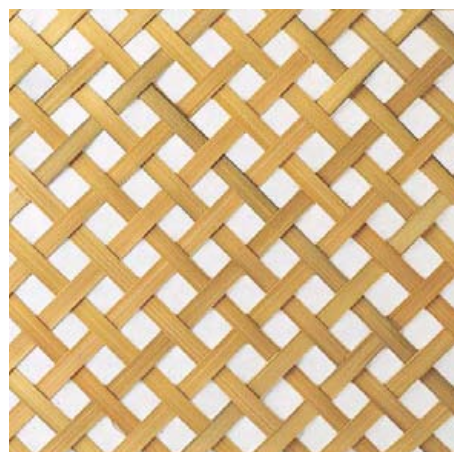

施工例 / 44-4 染竹六ツ目網代 (材料巾4分) 使用

※木枠付は1尺角600~800円UPとなります。

品番：**44-6**
品名：竹白身親子四ツ目網代 (材料巾3分×2.2分×1)
裏貼加工/単価 (1尺角) なし ￥11,000
和紙貼 ￥11,800
ワーロンプレート貼 ￥13,000

品番：**44-7**
品名：竹白身皮ハダ網代 (小) (材料巾4分)
裏貼加工/単価 (1尺角) なし ￥8,000
和紙貼 ￥8,500
ワーロンプレート貼 ￥9,500

品番：**44-8**
品名：竹白身四ツ目網代 (材料巾4分)
裏貼加工/単価 (1尺角) なし ￥4,900
和紙貼 ￥5,750
ワーロンプレート貼 ￥6,950

品番：**44-9**
品名：竹白身皮ハダハス四ツ目網代 (材料巾4~5分)
裏貼加工/単価 (1尺角) なし ￥7,900
和紙貼 ￥8,500
ワーロンプレート貼 ￥9,500

品番：**44-10**
品名：染竹四ツ目網代 (小) (材料巾4分)
裏貼加工/単価 (1尺角) なし ￥5,800
和紙貼 ￥5,650
ワーロンプレート貼 ￥7,750