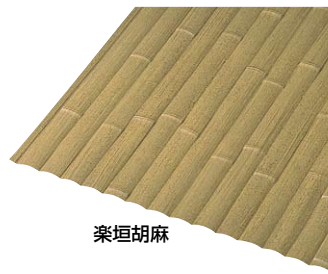

### 竹演セット1 パネルタイプ

間柱タイプの建仁寺垣に木目調アルミ柱とブロンズ柱を用意しました。

楽垣晒竹SD

楽垣晒竹DX

半間セットも  
あります。  
半間セットは  
1間の70%です。

基本寸法図(パネル・骨組・取付部品一式)

施工・予算組みにも手間をかけない、人気のセット商品です。  
庭園に合わせ、多彩なデザインからお選びいただけます。加工手順は、施工説明書をご覧ください。

※〈竹演セット〉は組立てておりません。完成品をご希望の場合は〈ユニット〉の中からお選びください。

タイプ	竹パネル バリエーション	アルミ柱 バリエーション	高さ1800		高さ1500	
			商品コード(片面タイプ)	商品コード(両面タイプ)	商品コード(片面タイプ)	商品コード(両面タイプ)
基本	楽垣晒竹SD	木目調アルミ柱 (Aタイプ)	BG198	BF198	BG195	BF195
		ブロンズアルミ柱 (Bタイプ)	BE198	BD198	BE195	BD195
	楽垣晒竹DX	木目調アルミ柱 (Aタイプ)	BG198S	BF198S	BG195S	BF195S
		ブロンズアルミ柱 (Bタイプ)	BE198S	BD198S	BE195S	BD195S
連結	楽垣晒竹SD	木目調アルミ柱 (Aタイプ)	BG298	BF298	BG295	BF295
		ブロンズアルミ柱 (Bタイプ)	BE298	BD298	BE295	BD295
	楽垣晒竹SD	木目調アルミ柱 (Aタイプ)	BG298S	BF298S	BG295S	BF295S
		ブロンズアルミ柱 (Bタイプ)	BE298S	BD298S	BE295S	BD295S

### 竹演セット2 パネルタイプ

楽垣紋竹

楽垣胡麻

楽垣青竹

半間セットも  
あります。  
半間セットは  
1間の70%です。

タイプ	竹パネル バリエーション	アルミ柱 バリエーション	高さ1800	
			商品コード(片面タイプ)	商品コード(両面タイプ)
基本	楽垣紋竹	木目調アルミ柱	BGT198N	BFT198N
		ブロンズアルミ柱	BET198N	BDT198N
	楽垣胡麻	木目調アルミ柱	BGT198M	BFT198M
		ブロンズアルミ柱	BET198M	BDT198M
	楽垣青竹	木目調アルミ柱	BGT198L	BFT198L
		ブロンズアルミ柱	BET198L	BDT198L
連結	楽垣紋竹	木目調アルミ柱	BGT298N	BFT298N
		ブロンズアルミ柱	BET298N	BDT298N
	楽垣胡麻	木目調アルミ柱	BGT298M	BFT298M
		ブロンズアルミ柱	BET298M	BDT298M
	楽垣青竹	木目調アルミ柱	BGT298L	BFT298L
		ブロンズアルミ柱	BET298L	BDT298L