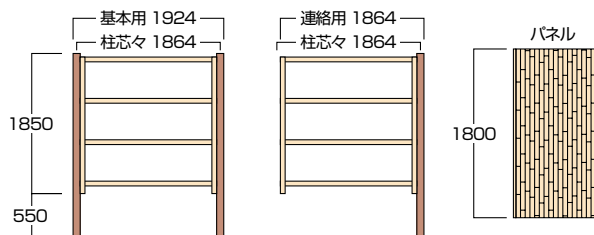

### 竹演セット1 パネルタイプ

間柱タイプの建仁寺垣に木目調アルミ柱とブロンズ柱を用意しました。

楽垣晒竹SD

楽垣晒竹DX

半間セットも  
あります。  
半間セットは  
1間の70%です。

基本寸法図(パネル・骨組・取付部品一式)

施工・予算組みにも手間をかけない、人気のセット商品です。  
庭園に合わせ、多彩なデザインからお選びいただけます。加工手順は、施工説明書をご覧ください。

※〈竹演セット〉は組立てておりません。完成品をご希望の場合は〈ユニット〉の中からお選びください。

タイプ	竹パネル バリエーション	アルミ柱 バリエーション	高さ1800		高さ1500	
			商品コード(片面タイプ)	商品コード(両面タイプ)	商品コード(片面タイプ)	商品コード(両面タイプ)
基本	楽垣晒竹SD	木目調アルミ柱 (Aタイプ)	BG198	BF198	BG195	BF195
		ブロンズアルミ柱 (Bタイプ)	BE198	BD198	BE195	BD195
	楽垣晒竹DX	木目調アルミ柱 (Aタイプ)	BG198S	BF198S	BG195S	BF195S
		ブロンズアルミ柱 (Bタイプ)	BE198S	BD198S	BE195S	BD195S
連結	楽垣晒竹SD	木目調アルミ柱 (Aタイプ)	BG298	BF298	BG295	BF295
		ブロンズアルミ柱 (Bタイプ)	BE298	BD298	BE295	BD295
	楽垣晒竹SD	木目調アルミ柱 (Aタイプ)	BG298S	BF298S	BG295S	BF295S
		ブロンズアルミ柱 (Bタイプ)	BE298S	BD298S	BE295S	BD295S

### 竹演セット2 パネルタイプ

楽垣紋竹

楽垣胡麻

楽垣青竹

半間セットも  
あります。  
半間セットは  
1間の70%です。

タイプ	竹パネル バリエーション	アルミ柱 バリエーション	高さ1800	
			商品コード(片面タイプ)	商品コード(両面タイプ)
基本	楽垣紋竹	木目調アルミ柱	BGT198N	BFT198N
		ブロンズアルミ柱	BET198N	BDT198N
	楽垣胡麻	木目調アルミ柱	BGT198M	BFT198M
		ブロンズアルミ柱	BET198M	BDT198M
	楽垣青竹	木目調アルミ柱	BGT198L	BFT198L
		ブロンズアルミ柱	BET198L	BDT198L
連結	楽垣紋竹	木目調アルミ柱	BGT298N	BFT298N
		ブロンズアルミ柱	BET298N	BDT298N
	楽垣胡麻	木目調アルミ柱	BGT298M	BFT298M
		ブロンズアルミ柱	BET298M	BDT298M
	楽垣青竹	木目調アルミ柱	BGT298L	BFT298L
		ブロンズアルミ柱	BET298L	BDT298L