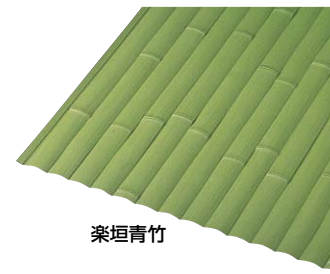

### 竹演セット1 パネルタイプ

間柱タイプの建仁寺垣に木目調アルミ柱とブロンズ柱を用意しました。

楽垣晒竹SD

楽垣晒竹DX

半間セットも  
あります。  
半間セットは  
1間の70%です。

基本寸法図(パネル・骨組・取付部品一式)

施工・予算組みにも手間をかけない、人気のセット商品です。  
庭園に合わせ、多彩なデザインからお選びいただけます。加工手順は、施工説明書をご覧ください。

※〈竹演セット〉は組立てておりません。完成品をご希望の場合は〈ユニット〉の中からお選びください。

タイプ	竹パネル バリエーション	アルミ柱 バリエーション	高さ1800		高さ1500	
			商品コード(片面タイプ)	商品コード(両面タイプ)	商品コード(片面タイプ)	商品コード(両面タイプ)
基本	楽垣晒竹SD	木目調アルミ柱 (Aタイプ)	BG198	BF198	BG195	BF195
		ブロンズアルミ柱 (Bタイプ)	BE198	BD198	BE195	BD195
	楽垣晒竹DX	木目調アルミ柱 (Aタイプ)	BG198S	BF198S	BG195S	BF195S
		ブロンズアルミ柱 (Bタイプ)	BE198S	BD198S	BE195S	BD195S
連結	楽垣晒竹SD	木目調アルミ柱 (Aタイプ)	BG298	BF298	BG295	BF295
		ブロンズアルミ柱 (Bタイプ)	BE298	BD298	BE295	BD295
	楽垣晒竹SD	木目調アルミ柱 (Aタイプ)	BG298S	BF298S	BG295S	BF295S
		ブロンズアルミ柱 (Bタイプ)	BE298S	BD298S	BE295S	BD295S

### 竹演セット2 パネルタイプ

楽垣紋竹

楽垣胡麻

楽垣青竹

半間セットも  
あります。  
半間セットは  
1間の70%です。

タイプ	竹パネル バリエーション	アルミ柱 バリエーション	高さ1800	
			商品コード(片面タイプ)	商品コード(両面タイプ)
基本	楽垣紋竹	木目調アルミ柱	BGT198N	BFT198N
		ブロンズアルミ柱	BET198N	BDT198N
	楽垣胡麻	木目調アルミ柱	BGT198M	BFT198M
		ブロンズアルミ柱	BET198M	BDT198M
	楽垣青竹	木目調アルミ柱	BGT198L	BFT198L
		ブロンズアルミ柱	BET198L	BDT198L
連結	楽垣紋竹	木目調アルミ柱	BGT298N	BFT298N
		ブロンズアルミ柱	BET298N	BDT298N
	楽垣胡麻	木目調アルミ柱	BGT298M	BFT298M
		ブロンズアルミ柱	BET298M	BDT298M
	楽垣青竹	木目調アルミ柱	BGT298L	BFT298L
		ブロンズアルミ柱	BET298L	BDT298L