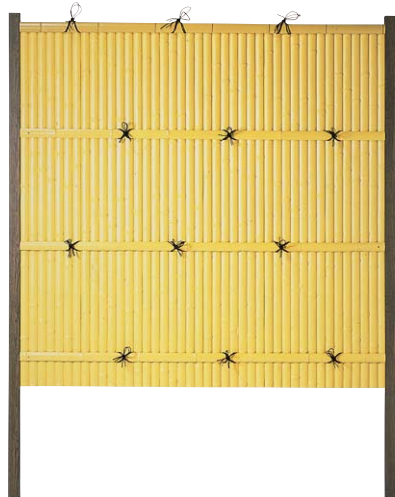

# プラスチック竹

### 竹演セット1 パネルタイプ

間柱タイプの建仁寺垣に木目調アルミ柱とブロンズ柱を用意しました。

楽垣晒竹SD

楽垣晒竹DX

半間セットも  
あります。  
半間セットは  
1間の70%です。

基本寸法図(パネル・骨組・取付部品一式)

施工・予算組みにも手間をかけない、人気のセット商品です。  
庭園に合わせ、多彩なデザインからお選びいただけます。加工手順は、施工説明書をご覧ください。

※〈竹演セット〉は組立てておりません。完成品をご希望の場合は〈ユニット〉の中からお選びください。

タイプ	竹パネル バリエーション	アルミ柱 バリエーション	高さ1800		高さ1500	
			商品コード(片面タイプ)	商品コード(両面タイプ)	商品コード(片面タイプ)	商品コード(両面タイプ)
基本	楽垣晒竹SD	木目調アルミ柱 (Aタイプ)	BG198	BF198	BG195	BF195
		ブロンズアルミ柱 (Bタイプ)	BE198	BD198	BE195	BD195
	楽垣晒竹DX	木目調アルミ柱 (Aタイプ)	BG198S	BF198S	BG195S	BF195S
		ブロンズアルミ柱 (Bタイプ)	BE198S	BD198S	BE195S	BD195S
連結	楽垣晒竹SD	木目調アルミ柱 (Aタイプ)	BG298	BF298	BG295	BF295
		ブロンズアルミ柱 (Bタイプ)	BE298	BD298	BE295	BD295
	楽垣晒竹SD	木目調アルミ柱 (Aタイプ)	BG298S	BF298S	BG295S	BF295S
		ブロンズアルミ柱 (Bタイプ)	BE298S	BD298S	BE295S	BD295S

### 竹演セット2 パネルタイプ

楽垣紋竹

楽垣胡麻

楽垣青竹

半間セットも  
あります。  
半間セットは  
1間の70%です。

タイプ	竹パネル バリエーション	アルミ柱 バリエーション	高さ1800	
			商品コード(片面タイプ)	商品コード(両面タイプ)
基本	楽垣紋竹	木目調アルミ柱	BGT198N	BFT198N
		ブロンズアルミ柱	BET198N	BDT198N
	楽垣胡麻	木目調アルミ柱	BGT198M	BFT198M
		ブロンズアルミ柱	BET198M	BDT198M
	楽垣青竹	木目調アルミ柱	BGT198L	BFT198L
		ブロンズアルミ柱	BET198L	BDT198L
連結	楽垣紋竹	木目調アルミ柱	BGT298N	BFT298N
		ブロンズアルミ柱	BET298N	BDT298N
	楽垣胡麻	木目調アルミ柱	BGT298M	BFT298M
		ブロンズアルミ柱	BET298M	BDT298M
	楽垣青竹	木目調アルミ柱	BGT298L	BFT298L
		ブロンズアルミ柱	BET298L	BDT298L