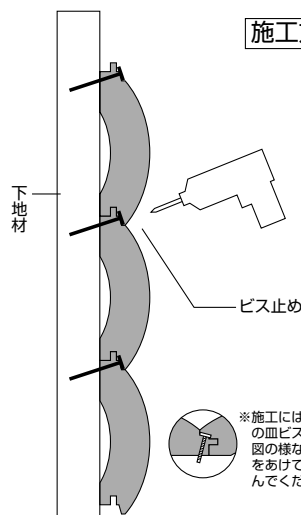

ログハウス用丸太
御注文承ります。

天然ムクの質感あふれる内外壁材

フィンランド・パイン
ログ-28

フィンランド・パイン
ログ-48

無塗装・プレーナー仕上げ

品番/品名	サイズ (mm)	ケース入数	ケース価格
156-1 ログ丸杉 節あり	1965×24×93	9枚 1.65㎡	32,500
	2950×24×93	6枚 1.65㎡	35,000
156-2 ログ丸米松 節あり	1965×24×93	9枚 1.65㎡	32,500
	2950×24×93	6枚 1.65㎡	35,000
	3950×24×93	6枚 2.20㎡	50,000
156-3 ログ-28 フィンランドパイン	1965×28×108	8枚 1.70㎡	35,000
	2950×28×108	5枚 1.59㎡	34,000
	3900×28×108	4枚 1.68㎡	35,000
156-5 ログ-38 フィンランドパイン	1965×38×150	4枚 1.18㎡	31,000
	2950×38×150	3枚 1.33㎡	39,000
	3900×38×150	2枚 1.17㎡	33,000

※3ケース以下の場合割高になります。

施工前に仮並べをして、配列調整してください。
また、施工時の湿度等にも配慮してください。

住宅・店舗・各種施設に
取扱い易い手頃なサイズ

内壁・外壁

〈注意〉

天然木製品のため、若干の収縮、ひび割れ、節の抜け落ち等が生じる場合があります。

あらかじめ考慮の上、設計、販売、施工をしてください。

※3ケース以下の場合割高になります。