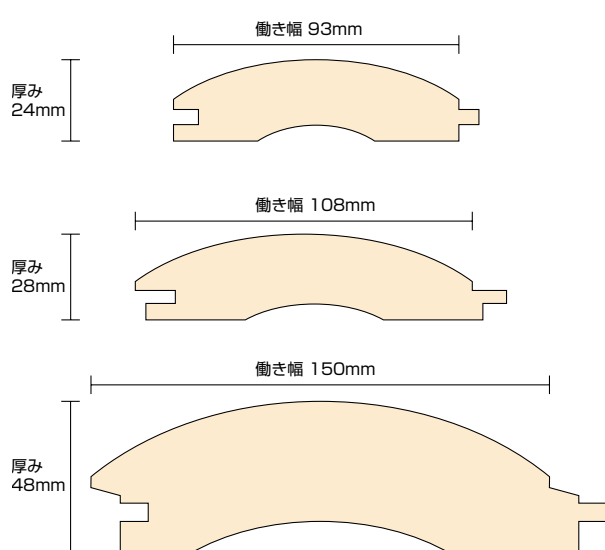

ログハウス用丸太
御注文承ります。

天然ムクの質感あふれる内外壁材

フィンランド・パイン
ログ-28

フィンランド・パイン
ログ-48

無塗装・プレーナー仕上げ

品番/品名	サイズ (mm)	ケース入数	ケース価格
156-1 ログ丸杉 節あり	1965×24×93	9枚 1.65㎡	32,500
	2950×24×93	6枚 1.65㎡	35,000
156-2 ログ丸米松 節あり	1965×24×93	9枚 1.65㎡	32,500
	2950×24×93	6枚 1.65㎡	35,000
	3950×24×93	6枚 2.20㎡	50,000
156-3 ログ-28 フィンランドパイン	1965×28×108	8枚 1.70㎡	35,000
	2950×28×108	5枚 1.59㎡	34,000
	3900×28×108	4枚 1.68㎡	35,000
156-5 ログ-38 フィンランドパイン	1965×38×150	4枚 1.18㎡	31,000
	2950×38×150	3枚 1.33㎡	39,000
	3900×38×150	2枚 1.17㎡	33,000

※3ケース以下の場合割高になります。

施工前に仮並べをして、配列調整してください。
また、施工時の湿度等にも配慮してください。

住宅・店舗・各種施設に
取扱い易い手頃なサイズ

内壁・外壁

〈注意〉

天然木製品のため、若干の収縮、ひび割れ、節の抜け落ち等が生じる場合があります。

あらかじめ考慮の上、設計、販売、施工をしてください。

※3ケース以下の場合割高になります。