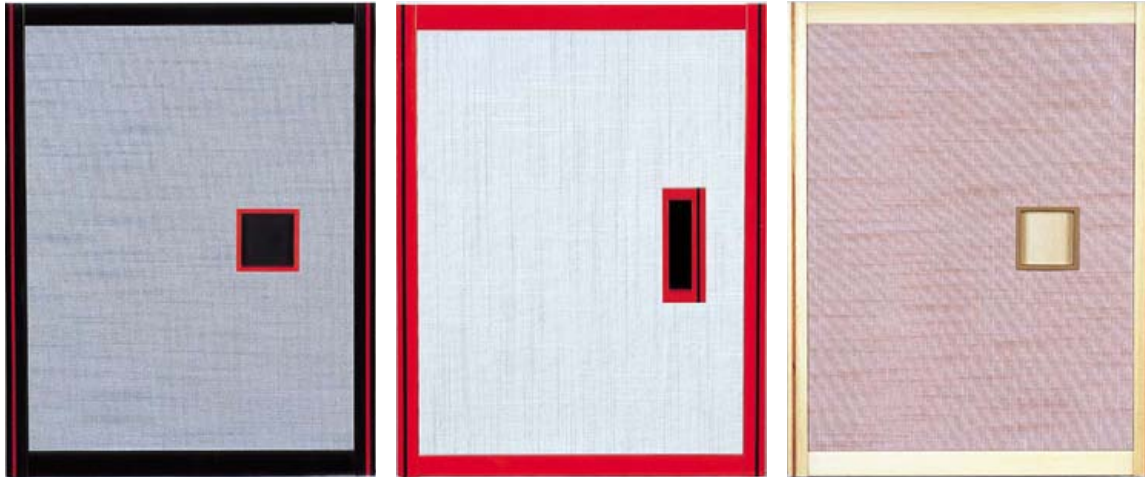

# 現代風襖シリーズ

部屋のイメージを変える現代感覚の襖。  
深紅と黒のラインが際立って  
存在感を発揮します。

## 枠の種類

品番 A-01W

品番 A-02W

品番 A-03W