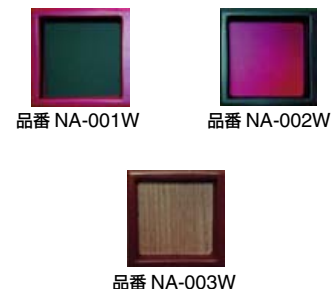

品番 NA-001W

品番 NA-002W

品番 NA-003W

サイズ / H:36×W:36(mm)