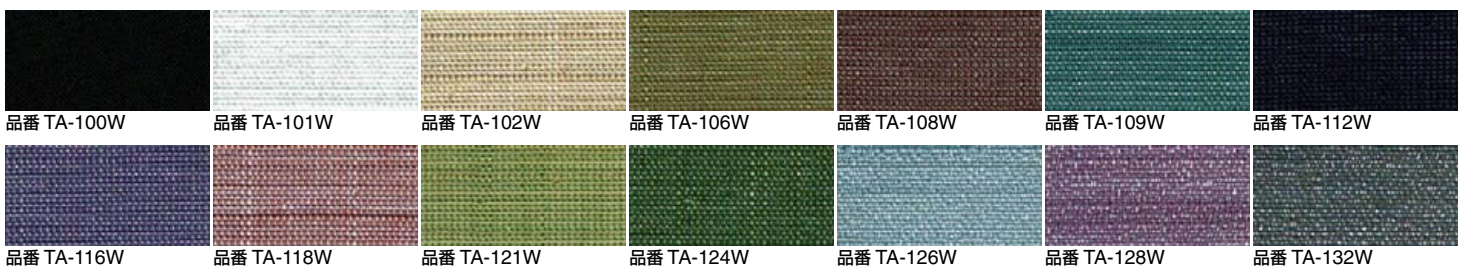

## 襖紙の種類

品番 TA-100W

品番 TA-101W

品番 TA-102W

品番 TA-106W

品番 TA-108W

品番 TA-109W

品番 TA-112W