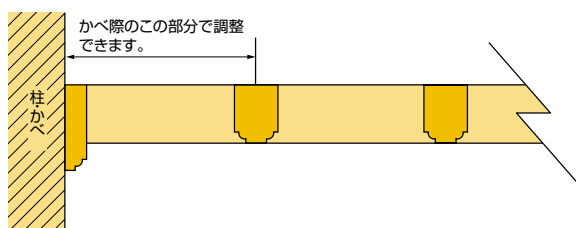

杉使用例 / 写真の天井板は現品と異なります。

平格天井セット

現場組立天井

各縁 組手
(従来の組手越加工)

廻り縁 組手
(ワンタッチ加工)

- 材質
杉 (集成材)
米ヒバ (集成材)

- 梱包内容
格縁、廻り縁
天井板 (別注品)

各種材質・寸法等
ご注文承ります。

約 1 尺ピッチ均等割 廻り縁付 ※その他のピッチは
お問い合わせください。

8帖(4坪)

関東間 関西間
M セット ¥534,200 ¥591,700
L セット ¥656,200 ¥688,900
LL セット ¥795,600 ¥835,000

2坪

関東間 関西間
M セット ¥295,000 ¥309,700
L セット ¥339,000 ¥356,100
LL セット ¥408,600 ¥428,800