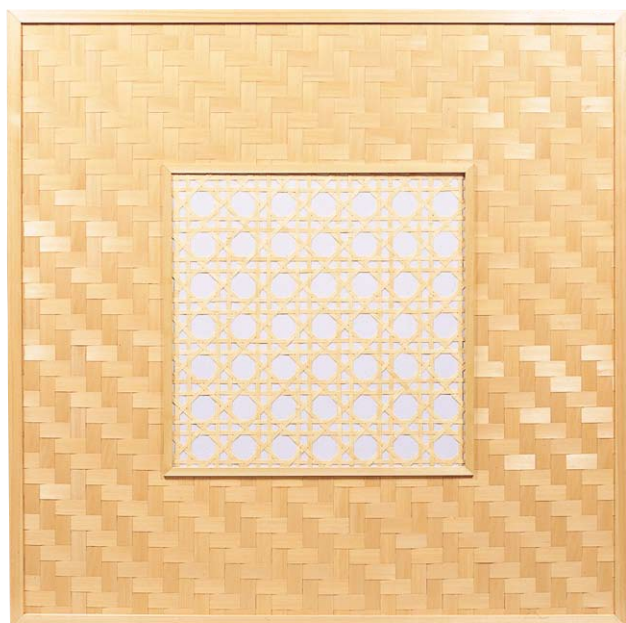

# 照明ボックスタイプ

606mm  
(4040タイプ)  
910mm  
(5050タイプ  
6060タイプ)

606mm  
(4040タイプ)  
910mm  
(5050タイプ  
6060タイプ)

杉柂石畳アジロ照明ボックス付

杉柂市松アジロ照明ボックス付

品番	寸法	価格
YS-S4040HDX(C)	1212×1212(mm)	¥235,000
YS-S5050HDX(C)	1515×1515(mm)	¥250,000
YS-S6060HDX(C)	1818×1818(mm)	¥280,000
YS-S4070HDX(C)	1212×2120(mm)	¥250,000

品番	寸法	価格
YS-S4040HDX(D)	1212×1212(mm)	¥189,500
YS-S5050HDX(D)	1515×1515(mm)	¥230,000
YS-S6060HDX(D)	1818×1818(mm)	¥243,500
YS-S4070HDX(D)	1212×2120(mm)	¥250,000

※平格天井(ボックスなし)も出来ます。 ※樫つき板も出来ます。 材質/検貼  
※市松・籠目アジロも出来ます。

※平格天井(ボックスなし)も出来ます。 ※樫つき板も出来ます。 材質/検貼  
※市松・籠目アジロも出来ます。

竹白身六ツ目アジロ(小)照明ボックス付

竹白身六ツ目アジロ(大)照明ボックス付

品番	寸法	価格
YS-S4040HDX(E)	1212×1212(mm)	¥123,500
YS-S5050HDX(e)	1515×1515(mm)	¥177,500

品番	寸法	価格
YS-S4040HDX(F)	1212×1212(mm)	¥180,000
YS-S5050HDX(F)	1515×1515(mm)	¥230,000