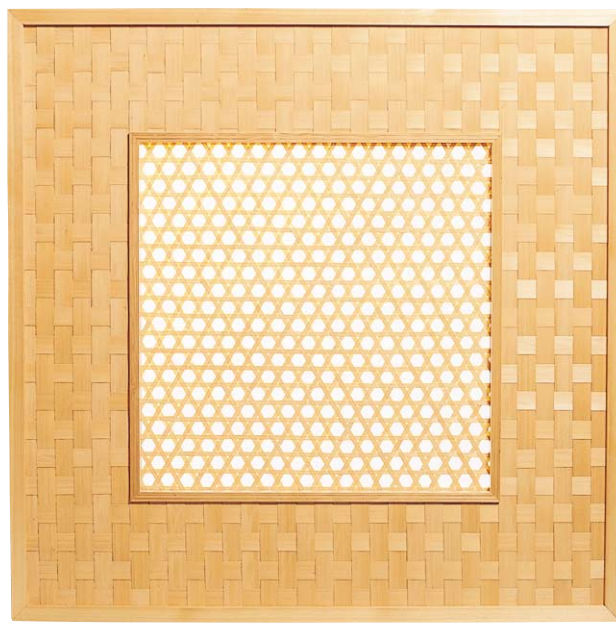

# 照明ボックスタイプ

606mm  
(4040タイプ)  
910mm  
(5050タイプ  
6060タイプ)

606mm  
(4040タイプ)  
910mm  
(5050タイプ  
6060タイプ)

杉柂石畳アジロ照明ボックス付

杉柂市松アジロ照明ボックス付

品番	寸法	価格
YS-S4040HDX(C)	1212×1212(mm)	¥235,000
YS-S5050HDX(C)	1515×1515(mm)	¥250,000
YS-S6060HDX(C)	1818×1818(mm)	¥280,000
YS-S4070HDX(C)	1212×2120(mm)	¥250,000

品番	寸法	価格
YS-S4040HDX(D)	1212×1212(mm)	¥189,500
YS-S5050HDX(D)	1515×1515(mm)	¥230,000
YS-S6060HDX(D)	1818×1818(mm)	¥243,500
YS-S4070HDX(D)	1212×2120(mm)	¥250,000

※平格天井(ボックスなし)も出来ます。 ※樫つき板も出来ます。 材質/検貼  
※市松・籠目アジロも出来ます。

※平格天井(ボックスなし)も出来ます。 ※樫つき板も出来ます。 材質/検貼  
※市松・籠目アジロも出来ます。

竹白身六ツ目アジロ(小)照明ボックス付

竹白身六ツ目アジロ(大)照明ボックス付

品番	寸法	価格
YS-S4040HDX(E)	1212×1212(mm)	¥123,500
YS-S5050HDX(e)	1515×1515(mm)	¥177,500

品番	寸法	価格
YS-S4040HDX(F)	1212×1212(mm)	¥180,000
YS-S5050HDX(F)	1515×1515(mm)	¥230,000