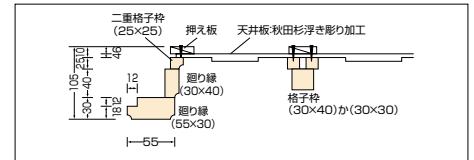

品番: **US-3050HDX (B)** (杉柵アジロ)
 寸法/単価 1010×1480×220(mm) ¥150,000
 枠材/ノーブルフォアー(米モミ) 天板/秋田杉

品番: **US-4040HDX (B)** (杉柵アジロ)
 寸法/単価 1225×1225×220(mm) ¥180,000
 枠材/ノーブルフォアー(米モミ) 天板/秋田杉

品番: **US-4040DX**
 寸法/単価 1240×1240×105(mm) ¥240,000
 枠材/ノーブルフォアー(米モミ) 天板/秋田杉

品番: **US-4040W**
 寸法/単価 1225×1225×145(mm) ¥180,000
 枠材/ノーブルフォアー(米モミ) 天板/秋田杉

品番: **KC-R3060 (O)** (ドーム型)
 寸法/単価 938×1817×220(mm) ¥115,000
 枠材/ノーブルフォアー(米モミ) 天板/秋田杉
 ドーム型天井なのでモダンな感覚を演出します。ムク材が一味違った格調の高さを生み出します。現代の感覚にマッチした洒落た仕上がります。