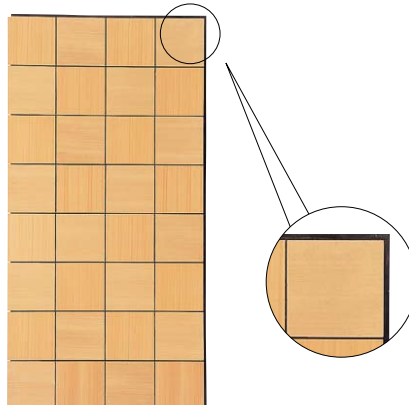

品番: **US-3050HDX (B)** (杉柵アジロ)
 寸法/単価 1010×1480×220(mm) ¥150,000
 枠材/ノーブルフォアー(米モミ) 天板/秋田杉

品番: **US-4040HDX (B)** (杉柵アジロ)
 寸法/単価 1225×1225×220(mm) ¥180,000
 枠材/ノーブルフォアー(米モミ) 天板/秋田杉

品番: **US-4040DX**
 寸法/単価 1240×1240×105(mm) ¥240,000
 枠材/ノーブルフォアー(米モミ) 天板/秋田杉

品番: **US-4040W**
 寸法/単価 1225×1225×145(mm) ¥180,000
 枠材/ノーブルフォアー(米モミ) 天板/秋田杉

品番: **KC-R3060 (O)** (ドーム型)
 寸法/単価 938×1817×220(mm) ¥115,000
 枠材/ノーブルフォアー(米モミ) 天板/秋田杉
 ドーム型天井なのでモダンな感覚を演出します。ムク材が一味違った格調の高さを生み出します。現代の感覚にマッチした洒落た仕上がります。

品番: **US-4040U**
 寸法/単価 1225×1225×115(mm) ¥180,000
 枠材/ノーブルフォアー(米モミ) 天板/秋田杉

品番: **US-4070W**
 寸法/単価 1278×2208×185(mm) ¥369,000
 枠材/ノーブルフォアー(米モミ) 天板/秋田杉

新製品 たくみ
杉柵匠天井
 和風・洋風の天井に!

寸法	枚単価
3尺×6尺	25,000
3.15尺×6.3尺	35,000

※ジョイント部材無しに縦横自由につなげます。

目透格子天井 (杉柵アジロ)
 豪華で格調高い雰囲気醸し出す。

	寸法	坪単価
関東間	12尺×1.45尺	63,000
関西間	13尺×1.55尺	72,000

格子天井