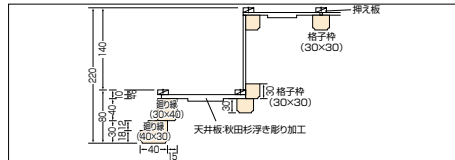

品番: **US-3050HDX (B)** (杉柵アジロ)
 寸法/単価 1010×1480×220(mm) ¥150,000
 枠材/ノーブルフォアー(米モミ) 天板/秋田杉

品番: **US-4040HDX (B)** (杉柵アジロ)
 寸法/単価 1225×1225×220(mm) ¥180,000
 枠材/ノーブルフォアー(米モミ) 天板/秋田杉

品番: **US-4040DX**
 寸法/単価 1240×1240×105(mm) ¥240,000
 枠材/ノーブルフォアー(米モミ) 天板/秋田杉