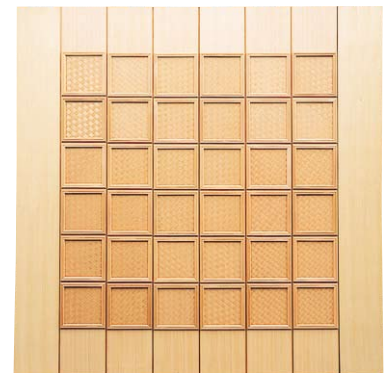

品番: **US-4040U**
 寸法/単価 1225×1225×115(mm) ¥180,000
 枠材/ノーブルフォアー(米モミ) 天板/秋田杉

品番: **US-4070W**
 寸法/単価 1278×2208×185(mm) ¥369,000
 枠材/ノーブルフォアー(米モミ) 天板/秋田杉

新製品 たくみ
杉柵匠天井
 和風・洋風の天井に!

寸法	枚単価
3尺×6尺	25,000
3.15尺×6.3尺	35,000

※ジョイント部材無しに縦横自由につなげます。

目透格子天井 (杉柵アジロ)
 豪華で格調高い雰囲気醸し出す。

	寸法	坪単価
関東間	12尺×1.45尺	63,000
関西間	13尺×1.55尺	72,000

格子天井