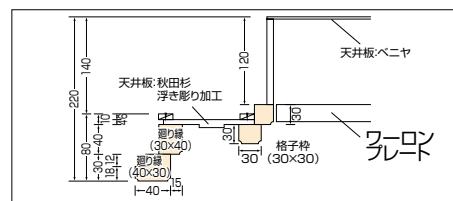

照明ボックスタイプ (ワーロンプレート入)

約 70%の明るさが保てます。

品番：US-S3050HDX (照明ボックス付)
寸法/単価 1010×1475×220(mm) ￥190,000
枠材/ノーブルフォアー(米モミ) 天板/秋田杉

品番：US-S4070HDX (照明ボックス付)
寸法/単価 1225×2090×220(mm) ￥340,000
枠材/ノーブルフォアー(米モミ) 天板/秋田杉

品番：US-S5060HDX (照明ボックス付)
寸法/単価 1480×1710×220(mm) ￥360,000
枠材/ノーブルフォアー(米モミ) 天板/秋田杉

品番：US-S4070HDX (A) (照明ボックス付)
寸法/単価 1225×2090×220(mm) ￥350,000
枠材/ノーブルフォアー(米モミ) 天板/秋田杉