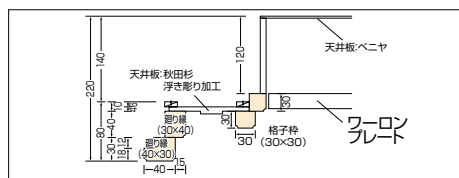

照明ボックスタイプ (ワーロンプレート入)

約 70%の明るさが保てます。

品番：US-S3050HDX (照明ボックス付)
寸法/単価 1010×1475×220(mm) ￥190,000
枠材/ノーブルフォアー(米モミ) 天板/秋田杉

品番：US-S4070HDX (照明ボックス付)
寸法/単価 1225×2090×220(mm) ￥340,000
枠材/ノーブルフォアー(米モミ) 天板/秋田杉

品番：US-S5060HDX (照明ボックス付)
寸法/単価 1480×1710×220(mm) ￥360,000
枠材/ノーブルフォアー(米モミ) 天板/秋田杉

品番：US-S4070HDX (A) (照明ボックス付)
寸法/単価 1225×2090×220(mm) ￥350,000
枠材/ノーブルフォアー(米モミ) 天板/秋田杉