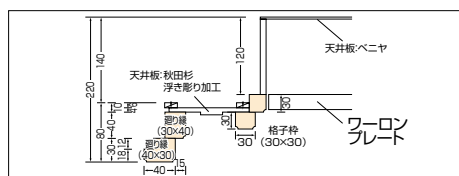

照明ボックスタイプ (ワーロンプレート入)

約 70%の明るさが保てます。

品番：US-S3050HDX (照明ボックス付)
寸法/単価 1010×1475×220(mm) ￥190,000
枠材/ノーブルフォアー(米モミ) 天板/秋田杉

品番：US-S4070HDX (照明ボックス付)
寸法/単価 1225×2090×220(mm) ￥340,000
枠材/ノーブルフォアー(米モミ) 天板/秋田杉

品番：US-S5060HDX (照明ボックス付)
寸法/単価 1480×1710×220(mm) ￥360,000
枠材/ノーブルフォアー(米モミ) 天板/秋田杉

品番：US-S4070HDX (A) (照明ボックス付)
寸法/単価 1225×2090×220(mm) ￥350,000
枠材/ノーブルフォアー(米モミ) 天板/秋田杉