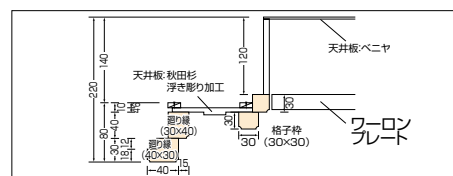

照明ボックスタイプ (ワーロンプレート入)

約 70%の明るさが保てます。

品番：US-S3050HDX (照明ボックス付)
寸法/単価 1010×1475×220(mm) ￥190,000
枠材/ノーブルフォアー(米モミ) 天板/秋田杉

品番：US-S4070HDX (照明ボックス付)
寸法/単価 1225×2090×220(mm) ￥340,000
枠材/ノーブルフォアー(米モミ) 天板/秋田杉

品番：US-S5060HDX (照明ボックス付)
寸法/単価 1480×1710×220(mm) ￥360,000
枠材/ノーブルフォアー(米モミ) 天板/秋田杉

品番：US-S4070HDX (A) (照明ボックス付)
寸法/単価 1225×2090×220(mm) ￥350,000
枠材/ノーブルフォアー(米モミ) 天板/秋田杉