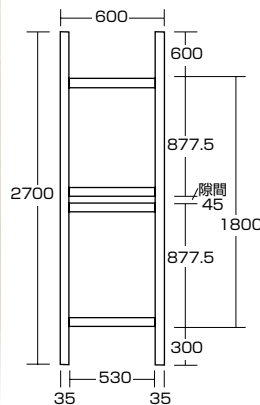

品番: **35-4**
品名: 図面竹ス竹入りスクリーン
寸法/価格 (mm) (枚) 600×2700 ¥120,000

品番: **35-7**
品名: 錆竹スクリーン (人工ス竹入)
寸法/価格 (mm) (枚) 600×2700 ¥130,000

品番: **35-3**
品名: 錆竹ス竹入間仕切りルーバー
寸法/価格 (mm) (枚) 450×2700 ¥105,000

施工例 / 35-3 晒竹ス竹入間仕切りルーバー使用

ほのぼのと和む空間演出に!

施工例 / 35-9 スクリーンピーラー使用

品番: **35-6**
品名: インテリアスクリーン北山
寸法/価格 (mm) (枚) 500×2700 ¥130,000

品番: **35-8**
品名: スクリーンピーラー
寸法/価格 (mm) (枚) 600×2700 ¥190,000

品番: **35-9**
品名: スクリーンピーラー
寸法/価格 (mm) (枚) 450×2700 ¥180,000