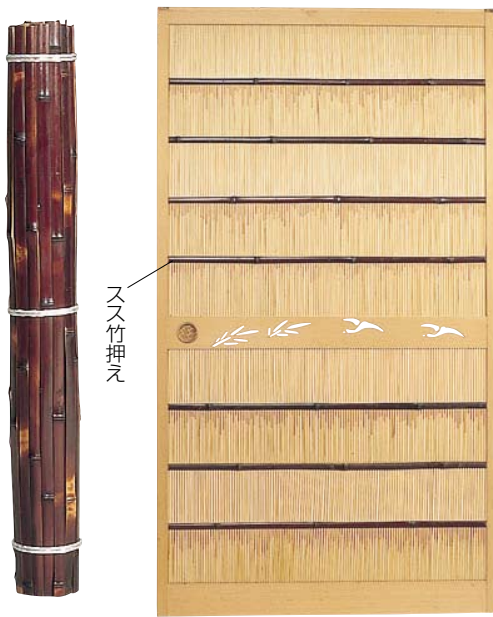

障子用スス竹押え

葎立て簾

品番	品名	寸法(3.2尺)	単価(枚)
40-6	スス竹押え	5分	¥2,800
40-7	スス竹押え	6分	¥2,800

品番	品名	寸法	
		高×巾(ヨシの長さ)(尺)	単価(枚)
40-8	葎立て簾	6×6	¥8,500
40-9		8×6	¥11,000
40-10		9×6	¥12,500
40-11		10×6	¥14,500

※他に別注出来ます。

品名: 40-12 葎簀(よしず)	高×巾(ヨシの長さ)	単価
	6尺×6尺	¥65,000
	8尺×6尺	¥73,000
	10尺×6尺	¥80,000

- ・手編みすだれ：シュロ縄(黒)編み
- ・両端のみ変わり織り
- ・上下サン竹：晒竹平割2枚合わせ
- ・材料：磨き葎使用

縄のれん

その他…こげ茶・むらさきも出来ます。別注出来ます。

品番	品名	寸法/単価
117-1	縄のれんサイザル麻 こげ茶・スス竹使用	W900×H1200 ¥120,000 W1800×H1200 ¥240,000

品番	品名	寸法/単価
117-2	イ草のれん	W900×H1200 ¥128,000 W1800×H1200 ¥255,000

品番	品名	寸法/単価
117-3	サイザル麻(こげ茶)	W900×H1200 ¥121,000 W1800×H1200 ¥242,500

品番	品名	寸法/単価
117-4	サイザル麻(生成)	W900×H1200 ¥93,000 W1800×H1200 ¥186,000