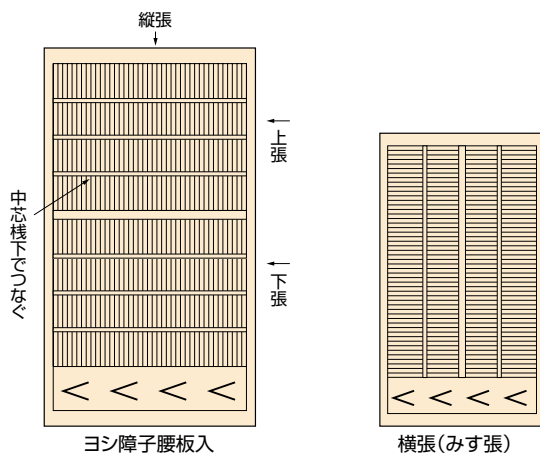

夏の日の涼しさを醸し出す。

ご注文される場合の  
採寸手順

1. 上張、下張の  
高さ (内寸)  
幅 (内寸)
2. 棧の本数
3. ミズの深さ
4. 縦張か横張  
(みす張)

39-1 大神赤口ヨシ模様入り

39-2 竹ヒゴ

39-3 サツマヨシ(蒲芯)上

39-4 代萩上

39-5 山ヨシ上

39-6 天津ヨシ上

ヨシ障子腰板入

横張(みす張)

品番	品名	単価	
		2間一式 高 編幅 2.25尺×3.05尺 8枚(障子4枚分)	1.5間一式 高 編幅 2.25尺×2.25尺 8枚(障子4枚分)
39-1	大神赤口ヨシ模様入り	¥270,000	¥230,000
39-2	竹ヒゴ	¥130,000	¥104,000
39-3	サツマヨシ(蒲芯)上	¥80,000	¥64,000
39-4	代萩上	¥130,000	¥104,000
39-5	山ヨシ上	¥80,000	¥64,000
39-6	天津ヨシ上	¥60,000	¥48,000