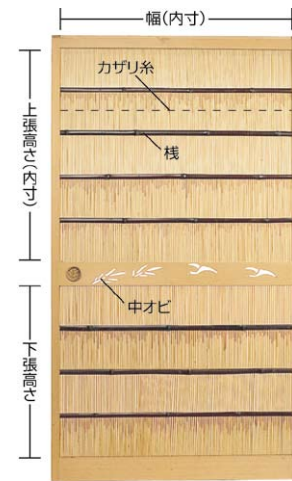

夏の日の涼しさを醸し出す。

ご注文される場合の  
採寸手順

1. 上張、下張の  
高さ (内寸)  
幅 (内寸)
2. 棧の本数
3. ミズの深さ
4. 縦張か横張  
(みす張)

39-1 大神赤口ヨシ模様入り

39-2 竹ヒゴ

39-3 サツマヨシ(蒲芯)上

39-4 代萩上

39-5 山ヨシ上

39-6 天津ヨシ上

ヨシ障子腰板入

横張(みす張)

品番	品名	単価	
		2間一式 高 編幅 2.25尺×3.05尺 8枚(障子4枚分)	1.5間一式 高 編幅 2.25尺×2.25尺 8枚(障子4枚分)
39-1	大神赤口ヨシ模様入り	¥270,000	¥230,000
39-2	竹ヒゴ	¥130,000	¥104,000
39-3	サツマヨシ(蒲芯)上	¥80,000	¥64,000
39-4	代萩上	¥130,000	¥104,000
39-5	山ヨシ上	¥80,000	¥64,000
39-6	天津ヨシ上	¥60,000	¥48,000