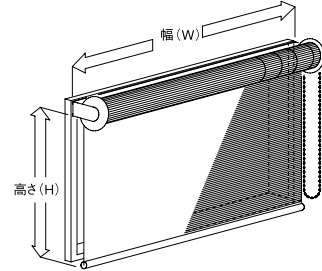

## 採寸方法 (製作寸法の測り方)

カーテンボックスに取り付ける場合の寸法

※幅・高さとも、10mm単位でお願いします。

## ■天井付 (窓枠の内側に取り付ける場合)

製作寸法の幅(W)は、窓枠内側寸法より、10mm差し引いてください。高さ(H)は窓枠内側寸法です。高さの調節は、5~10cm前後はチェーンのストッパーで調節可能です。

※天然素材のため、同じサイズで発注いただいても誤差が発生します。(±1%)

※すだれは重量により、経年変化で伸縮する場合があります。

※温湿度差により生地になじれが生じる場合がございます。

## ■正面付 (窓枠の外側に取り付ける場合)

製作寸法の幅(W)は、窓枠寸法と同じか、10mm程度大きめに指示してください。高さは、窓枠の外側寸法と同じ寸法にしてください。