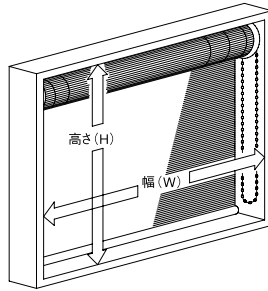

## 採寸方法 (製作寸法の測り方)

カーテンボックスに取り付ける場合の寸法

※幅・高さとも、10mm単位でお願いします。

## ■天井付 (窓枠の内側に取り付ける場合)

製作寸法の幅(W)は、窓枠内側寸法より、10mm差し引いてください。高さ(H)は窓枠内側寸法です。高さの調節は、5~10cm前後はチェーンのストッパーで調節可能です。

※天然素材のため、同じサイズで発注いただいても誤差が発生します。(±1%)

※すだれは重量により、経年変化で伸縮する場合があります。

※温湿度差により生地になじれが生じる場合がございます。