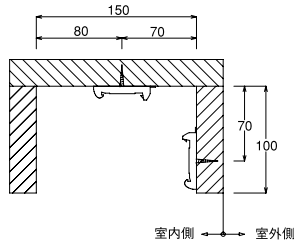

## 採寸方法 (製作寸法の測り方)

カーテンボックスに取り付ける場合の寸法

※幅・高さとも、10mm単位でお願いします。

## ■天井付 (窓枠の内側に取り付ける場合)

製作寸法の幅(W)は、窓枠内側寸法より、10mm差し引いてください。高さ(H)は窓枠内側寸法です。高さの調節は、5~10cm前後はチェーンのストッパーで調節可能です。

※天然素材のため、同じサイズで発注いただいても誤差が発生します。(±1%)

※すだれは重量により、経年変化で伸縮する場合があります。

※温湿度差により生地になじれが生じる場合がございます。

## ■正面付 (窓枠の外側に取り付ける場合)

製作寸法の幅(W)は、窓枠寸法と同じか、10mm程度大きめに指示してください。高さは、窓枠の外側寸法と同じ寸法にしてください。