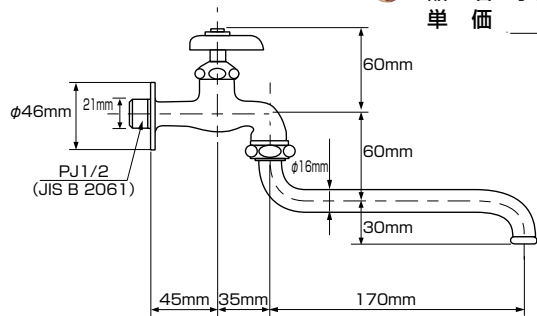

品番: **92-4**
 品名: 炭入れ (杉) 外箱 9寸×9寸×9.9寸
 炭入れ (杉) 内箱 8寸×8寸×8.9寸
 単価 セット ¥125,000

炭入・内落し箱断面詳細図

品番: **92-5A**
 品名: 水栓 (ブロンズ) A
 単価 ¥19,800

品番: **92-7**
 品名: 炉ぶた (杉)
 単価 ¥35,000

品番: **92-5B**
 品名: 水栓 (ブロンズ) B
 単価 ¥19,800

品番: **92-5C**
 品名: 水栓 (ブロンズ) C
 単価 ¥19,800

茶室