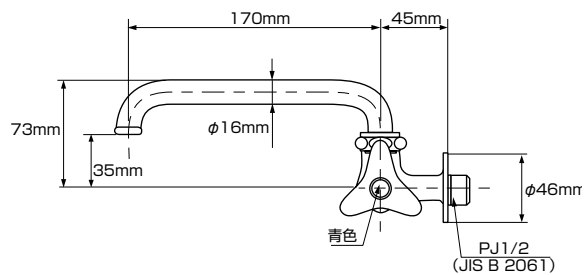

品番: **92-4**
 品名: 炭入れ (杉) 外箱 9寸×9寸×9.9寸
 炭入れ (杉) 内箱 8寸×8寸×8.9寸
 単価 セット ¥125,000

炭入・内落し箱断面詳細図

品番: **92-5A**
 品名: 水栓 (ブロンズ) A
 単価 ¥19,800

品番: **92-7**
 品名: 炉ぶた (杉)
 単価 ¥35,000

品番: **92-5B**
 品名: 水栓 (ブロンズ) B
 単価 ¥19,800

品番: **92-5C**
 品名: 水栓 (ブロンズ) C
 単価 ¥19,800

茶室