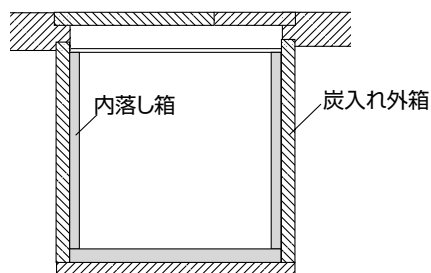

品番: **92-4**
 品名: 炭入れ (杉) 外箱 9寸×9寸×9.9寸
 炭入れ (杉) 内箱 8寸×8寸×8.9寸
 単価 セット ¥125,000

炭入・内落し箱断面詳細図

品番: **92-5A**
 品名: 水栓 (ブロンズ) A
 単価 ¥19,800

品番: **92-7**
 品名: 炉ぶた (杉)
 単価 ¥35,000

品番: **92-5B**
 品名: 水栓 (ブロンズ) B
 単価 ¥19,800