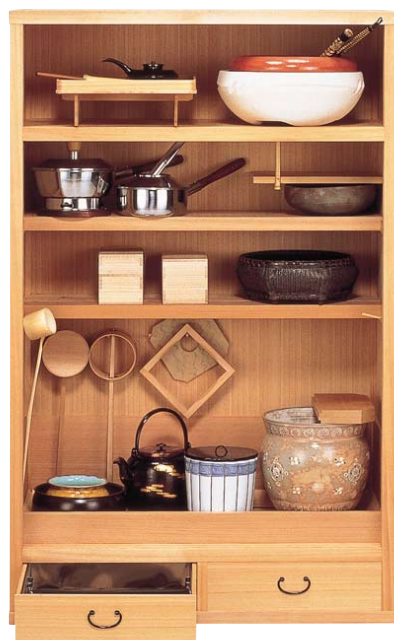

飾り棚

「手許に茶道具を置く」ための新作茶棚です

品番: 88-1
品名: 箱炭斗7点セット (香溜付)
単価: ¥49,000 (セット)

品番: 88-4
品名: 春日茶棚セット
寸法/価格 (cm)/セット: 55×37×22 ¥93,000
※中味の柄は変更になる場合があります。
品名: 春日茶棚 (茶棚のみ)
寸法/価格 (cm): 55×37×22 ¥52,000

品番: 88-3 ①
品名: 茶杓収納箱
寸法/単価 (mm): 170×300×400 ¥32,000
※茶杓は入っておりません。

品番: 88-3 ②
品名: 軸一行用収納箱
寸法/単価 (mm): 220×420×480 ¥36,000
※掛軸は入っておりません。

品番: 88-7
品名: 道具箱 (風呂敷付)
単価: ¥98,000

品番	品名	単価
88-8	足下行燈 塗	¥29,000
88-9	足下行燈 生地	¥22,500
88-10	短檠	¥38,000
88-11	灯芯 徳用	¥2,000
88-12	雀瓦 青楽 (写真の品) 松楽窯 (化粧箱)	¥36,000
88-13	御座敷行燈 (露地兼用)	¥36,000
88-14	膳燗 青楽 松楽窯 (化粧箱)	¥29,000
88-15	小燈 青楽 松楽窯 (化粧箱)	¥26,000
88-16	手燭 一對	¥15,000
88-17	スルメ瓦 赤楽 (写真の品) 川崎和楽作 (化粧箱)	¥36,000

◆水屋用品収納例

品番	品名
00-167	水張桶 上 今朝雄作
00-168	水張桶 円二作
00-169	火消壺 四方 宗伴作
00-170	火消壺 棗形 中
00-171	茶巾たらいセット (釜底タワシ・水屋雑巾・杉釜網)
00-172	手洗鉢 小 三点セット (ツクバイ杓・竹筏) 口径32cm×高さ17cm
00-173	手洗鉢 中 三点セット (ツクバイ杓・竹筏) 口径37cm×高さ20cm
00-174	炭台 空仙作
00-175	炭切溜 (箸付) 空仙作
00-176	茶掃箱セット
00-177	茶通箱セット A
00-178	茶通箱セット B
00-179	水注薬罐 浄益型 一政堂 (桐箱)
00-180	腰黒薬罐 利休型 一政堂 (化粧箱)
00-181	水注薬罐 雲メッキ 一政堂 (化粧箱)
00-182	新台付十能セット
00-183	炭斗 唐物写 六角
00-184	水屋瓶 雲鶴 (杉割蓋付) 宝寿作
00-185	水屋瓶 三島 小 (杉割蓋付) 宝寿作
00-186	水屋戸棚 柱 大
00-187	水屋戸棚 網代 大 寸法 高さ136cm×間口85cm×奥行39cm