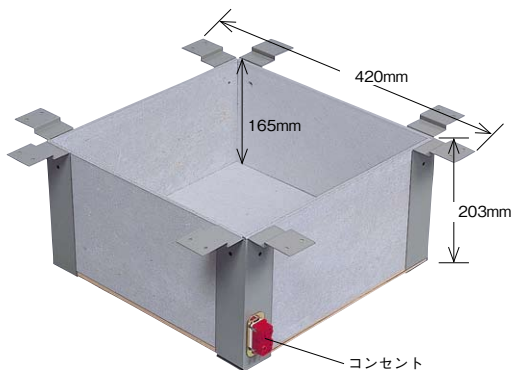

不燃番号 NO.1831

品番: **33-13**
品名: 炉壇うけ
単価: ¥115,000

※本炉用 (深さ 300mm~305mm)
※総重量 10kg

品番: **33-28**
品名: 炉壇うけ (浅型)
単価: ¥98,000

※総重量 7.1kg

品番: **33-14**
品名: 受け金具
単価: ¥13,000

●本炉をお使いになっていて、電熱式になさりたい時には、炉壇を入れ替えてください。その時には受け金具を底に入れますと重さで底が下がる事がありません。

- コンセントが炉壇うけの支柱に付いておりますから畳の表面にコードを見せなくてセットできます。
- 金属製の支柱を床板に吊り下げて固定しますが、長期間重い釜をかけるため、炉壇うけの下に支えをしてください。

スライド式 炉壇 (銅製)

床下が12cm~17cmまで無調整でセットできます。
(床下に合せて自由に動きます。)

- 床下が20.3cm以上の場合は炉壇うけがセットできますが、それより浅い場合は耐熱ボードまたはブロック等で囲ってください。但し、床下にコンセントは必要です。

仕様

- 定格電圧: 交流100V ●定格消費電力: 600W
- 切替スイッチ付 ●コードの長さ: 約40cm (切・内300W・外300W・600W)
- 収納用 安全スイッチ付

付属品 炉蓋 (ラワンベニヤ5.5mm)

本品の特長

ビルマンションの床下は浅く寸法がまちまちです。炉にお釜をかけた場合少しでも低い方が理想的です。「このスライド式炉壇」は床下の寸法に関係なくスラブ天まで下がって止まります。