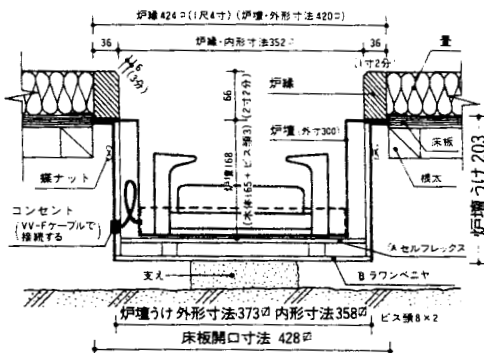

不燃番号 NO.1831

品番: **33-13**
品名: 炉壇うけ
単価: ¥115,000

※本炉用 (深さ 300mm~305mm)
※総重量 10kg

品番: **33-28**
品名: 炉壇うけ (浅型)
単価: ¥98,000

※総重量 7.1kg

品番: **33-14**
品名: 受け金具
単価: ¥13,000

●本炉をお使いになっていて、電熱式になさりたい時には、炉壇を入れ替えてください。その時には受け金具を底に入れますと重さで底が下がる事がありません。

- コンセントが炉壇うけの支柱に付いておりますから畳の表面にコードを見せなくてセットできます。
- 金属製の支柱を床板に吊り下げて固定しますが、長期間重い釜をかけるため、炉壇うけの下に支えをしてください。

スライド式 炉壇 (銅製)

床下が12cm~17cmまで無調整でセットできます。
(床下に合せて自由に動きます。)

- 床下が20.3cm以上の場合は炉壇うけがセットできますが、それより浅い場合は耐熱ボードまたはブロック等で囲ってください。但し、床下にコンセントは必要です。

仕様

- 定格電圧: 交流100V ●定格消費電力: 600W
- 切替スイッチ付 ●コードの長さ: 約40cm (切・内300W・外300W・600W)
- 収納用 安全スイッチ付

付属品 炉蓋 (ラワンベニヤ5.5mm)

本品の特長

ビルマンションの床下は浅く寸法がまちまちです。炉にお釜をかけた場合少しでも低い方が理想的です。「このスライド式炉壇」は床下の寸法に関係なくスラブ天まで下がって止まります。