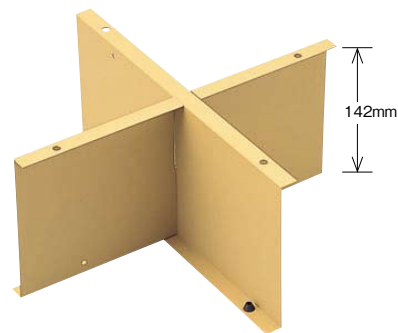

不燃番号 NO.1831

品番: **33-13**
品名: 炉壇うけ
単価: ¥115,000

※本炉用 (深さ 300mm~305mm)
※総重量 10kg

品番: **33-28**
品名: 炉壇うけ (浅型)
単価: ¥98,000

※総重量 7.1kg

品番: **33-14**
品名: 受け金具
単価: ¥13,000

●本炉をお使いになっていて、電熱式になさりたい時には、炉壇を入れ替えてください。その時には受け金具を底に入れますと重さで底が下がる事がありません。

- コンセントが炉壇うけの支柱に付いておりますから畳の表面にコードを見せなくてセットできます。
- 金属製の支柱を床板に吊り下げて固定しますが、長期間重い釜をかけるため、炉壇うけの下に支えをしてください。

スライド式 炉壇 (銅製)

床下が12cm~17cmまで無調整でセットできます。
(床下に合せて自由に動きます。)

- 床下が20.3cm以上の場合は炉壇うけがセットできますが、それより浅い場合は耐熱ボードまたはブロック等で囲ってください。但し、床下にコンセントは必要です。

仕様

- 定格電圧: 交流100V ●定格消費電力: 600W
- 切替スイッチ付 ●コードの長さ: 約40cm (切・内300W・外300W・600W)
- 収納用 安全スイッチ付

付属品 炉蓋 (ラワンベニヤ5.5mm)

本品の特長

ビルマンションの床下は浅く寸法がまちまちです。炉にお釜をかけた場合少しでも低い方が理想的です。「このスライド式炉壇」は床下の寸法に関係なくスラブ天まで下がって止まります。

■五徳の位置によりA・Bの2種類がございます。
ご注文の際は、お流儀をお申し出ください。

- A型: 表千家用
- B型: 裏千家用

品番: **33-34**
品名: スライド式銅製炉壇
単価: ¥270,000

中間は床下寸法に合わせて収まります。

●お釜をかけて低い場合は炉壇の底の下に底瓦等、耐熱製のを敷きますと調整できます。