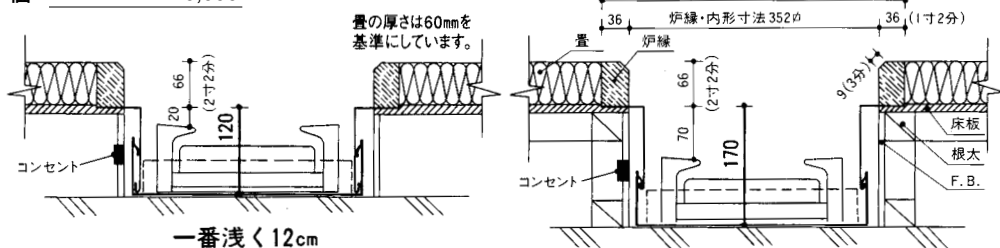

- コンセントが炉壇うけの支柱に付いておりますから畳の表面にコードを見せなくてセットできます。
- 金属製の支柱を床板に吊り下げて固定しますが、長期間重い釜をかけるため、炉壇うけの下に支えをしてください。

スライド式 炉壇 (銅製)

床下が12cm~17cmまで無調整でセットできます。
(床下に合せて自由に動きます。)

- 床下が20.3cm以上の場合は炉壇うけがセットできますが、それより浅い場合は耐熱ボードまたはブロック等で囲ってください。但し、床下にコンセントは必要です。

仕様

- 定格電圧: 交流100V ●定格消費電力: 600W
- 切替スイッチ付 ●コードの長さ: 約40cm (切・内300W・外300W・600W)
- 収納用 安全スイッチ付

付属品 炉蓋 (ラワンベニヤ5.5mm)

本品の特長

ビルマンションの床下は浅く寸法がまちまちです。炉にお釜をかけた場合少しでも低い方が理想的です。「このスライド式炉壇」は床下の寸法に関係なくスラブ天まで下がって止まります。

■五徳の位置によりA・Bの2種類がございます。
ご注文の際は、お流儀をお申し出ください。

- A型: 表千家用
- B型: 裏千家用

品番: **33-34**
品名: スライド式銅製炉壇
単価: ¥270,000

中間は床下寸法に合わせて収まります。

●お釜をかけて低い場合は炉壇の底の下に底瓦等、耐熱製のを敷きますと調整できます。