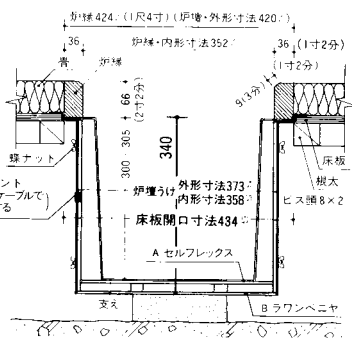

不燃番号 NO.1831

品番: **33-13**
品名: 炉壇うけ
単価: ¥115,000

※本炉用 (深さ 300mm~305mm)
※総重量 10kg

品番: **33-28**
品名: 炉壇うけ (浅型)
単価: ¥98,000

※総重量 7.1kg

品番: **33-14**
品名: 受け金具
単価: ¥13,000

●本炉をお使いになっていて、電熱式になさりたい時には、炉壇を入れ替えてください。その時には受け金具を底に入れますと重さで底が下がる事がありません。

- コンセントが炉壇うけの支柱に付いておりますから畳の表面にコードを見せなくてセットできます。
- 金属製の支柱を床板に吊り下げて固定しますが、長期間重い釜をかけるため、炉壇うけの下に支えをしてください。

スライド式 炉壇 (銅製)

床下が12cm~17cmまで無調整でセットできます。
(床下に合せて自由に動きます。)

- 床下が20.3cm以上の場合は炉壇うけがセットできますが、それより浅い場合は耐熱ボードまたはブロック等で囲ってください。但し、床下にコンセントは必要です。

仕様

- 定格電圧: 交流100V ●定格消費電力: 600W
- 切替スイッチ付 ●コードの長さ: 約40cm (切・内300W・外300W・600W)
- 収納用 安全スイッチ付

付属品 炉蓋 (ラワンベニヤ5.5mm)

本品の特長

ビルマンションの床下は浅く寸法がまちまちです。炉にお釜をかけた場合少しでも低い方が理想的です。「このスライド式炉壇」は床下の寸法に関係なくスラブ天まで下がって止まります。