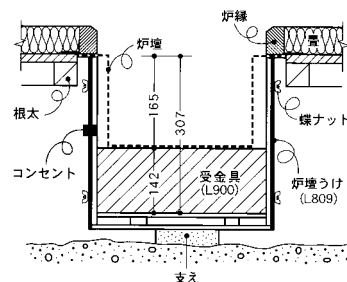

不燃番号 NO.1831

品番: **33-13**
品名: 炉壇うけ
単価: ¥115,000

※本炉用 (深さ 300mm~305mm)
※総重量 10kg

品番: **33-28**
品名: 炉壇うけ (浅型)
単価: ¥98,000

※総重量 7.1kg

品番: **33-14**
品名: 受け金具
単価: ¥13,000

●本炉をお使いになっていて、電熱式になさりたい時には、炉壇を入れ替えてください。その時には受け金具を底に入れますと重さで底が下がる事がありません。

- コンセントが炉壇うけの支柱に付いておりますから畳の表面にコードを見せなくてセットできます。
- 金属製の支柱を床板に吊り下げて固定しますが、長期間重い釜をかけるため、炉壇うけの下に支えをしてください。

スライド式 炉壇 (銅製)

床下が12cm~17cmまで無調整でセットできます。
(床下に合せて自由に動きます。)

- 床下が20.3cm以上の場合は炉壇うけがセットできますが、それより浅い場合は耐熱ボードまたはブロック等で囲ってください。但し、床下にコンセントは必要です。

仕様

- 定格電圧: 交流100V ●定格消費電力: 600W
- 切替スイッチ付 ●コードの長さ: 約40cm (切・内300W・外300W・600W)
- 収納用 安全スイッチ付

付属品 炉蓋 (ラワンベニヤ5.5mm)

本品の特長

ビルマンションの床下は浅く寸法がまちまちです。炉にお釜をかけた場合少しでも低い方が理想的です。「このスライド式炉壇」は床下の寸法に関係なくスラブ天まで下がって止まります。