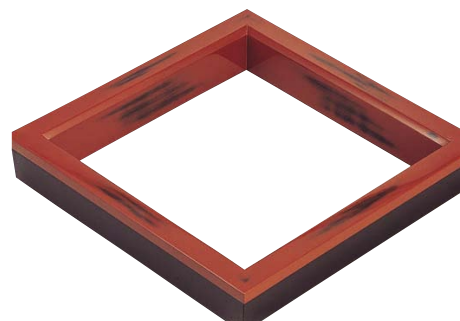

品番: **33-5**
品名: 根来炉縁
単価 ¥110,000