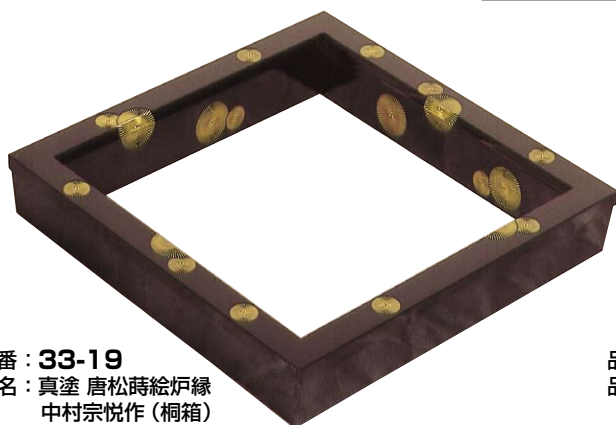

炉縁 (寸法) (大きさ) 424mm× (縁の巾) 36mm× (高さ) 67mm× (面) 9mm

品番: **33-16**
品名: 樺炉縁
単価 ¥143,000

品番: **33-17**
品名: 青海波蒔絵炉縁
(桐箱)
単価 ¥240,000

品番: **33-18**
品名: 遠山蒔絵炉縁
(桐箱)
単価 ¥135,000

品番: **33-19**
品名: 真塗 唐松蒔絵炉縁
中村宗悦作 (桐箱)
単価 ¥150,000

品番: **33-32**
品名: 真塗 高台寺蒔絵炉縁
中村宗悦作 (桐箱)
単価 ¥150,000

品番: **33-33**
品名: 真塗松唐草蒔絵炉縁
(桐箱)
単価 ¥150,000

品番: **33-34**
品名: 真塗面七宝蒔絵炉縁
(桐箱)
単価 ¥135,000

品番: **33-5**
品名: 根来炉縁
単価 ¥110,000

品番: **33-35**
品名: 北山杉大炉用炉縁
単価 ¥70,000