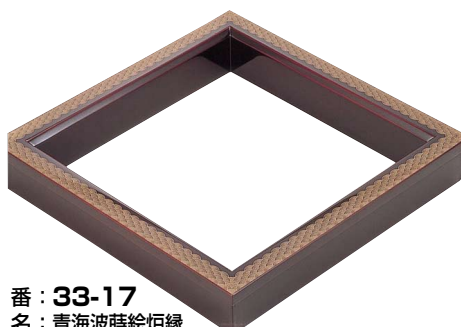

炉縁 (寸法) (大きさ) 424mm× (縁の巾) 36mm× (高さ) 67mm× (面) 9mm

品番: **33-16**
品名: 樺炉縁
単価 ¥143,000

品番: **33-17**
品名: 青海波蒔絵炉縁
(桐箱)
単価 ¥240,000

品番: **33-18**
品名: 遠山蒔絵炉縁
(桐箱)
単価 ¥135,000

品番: **33-19**
品名: 真塗 唐松蒔絵炉縁
中村宗悦作 (桐箱)
単価 ¥150,000