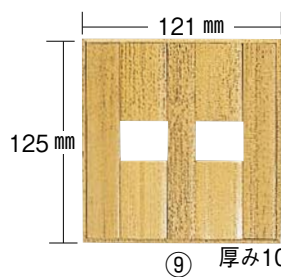

品名：炭化スス竹コンセントカバー

品番	入数	単価	バラ売り単価
⑳	10	¥5,350	¥8,000
㉑	10	¥5,350	¥8,000
㉒	10	¥5,350	¥8,000