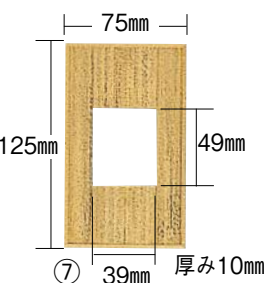

品名：炭化スス竹コンセントカバー

品番	入数	単価	バラ売り単価
⑳	10	¥5,350	¥8,000
㉑	10	¥5,350	¥8,000
㉒	10	¥5,350	¥8,000