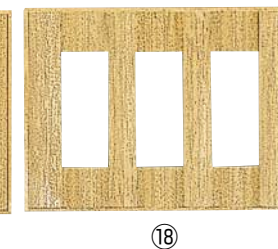

品名：炭化スス竹コンセントカバー

品番	入数	単価	バラ売り単価
⑳	10	¥5,350	¥8,000
㉑	10	¥5,350	¥8,000
㉒	10	¥5,350	¥8,000