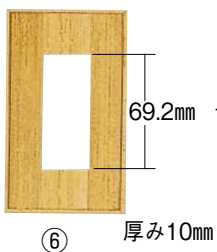

品名：炭化スス竹コンセントカバー

品番	入数	単価	バラ売り単価
⑳	10	¥5,350	¥8,000
㉑	10	¥5,350	¥8,000
㉒	10	¥5,350	¥8,000