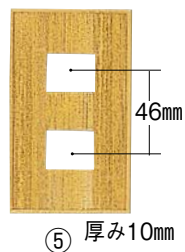

品名：炭化スス竹コンセントカバー

品番	入数	単価	バラ売り単価
⑳	10	¥5,350	¥8,000
㉑	10	¥5,350	¥8,000
㉒	10	¥5,350	¥8,000