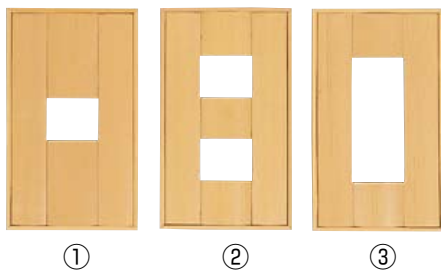

銘竹コンセントカバー

Bamboo outlet cover (厚み 10mm)

※晒竹・錆竹・炭化スス竹 全全体に対応可能です。

品名：晒竹コンセントカバー

品番	入数	単価	バラ売り単価
①	10	¥5,350	¥8,000
②	10	¥5,350	¥8,000
③	10	¥5,350	¥8,000

晒竹コンセントカバー

錆竹コンセントカバー

品名：錆竹コンセントカバー