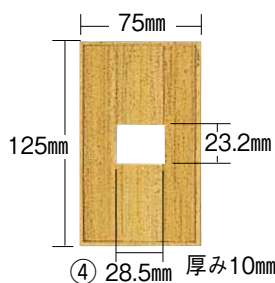

品名：炭化スス竹コンセントカバー

品番	入数	単価	バラ売り単価
⑳	10	¥5,350	¥8,000
㉑	10	¥5,350	¥8,000
㉒	10	¥5,350	¥8,000