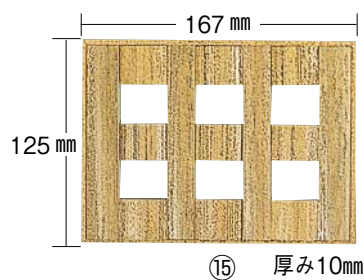

銘竹コンセントカバー

Bamboo outlet cover (厚み 10mm)

※晒竹・錆竹・炭化スス竹 全全体に対応可能です。

品番	入数	単価	バラ売り単価
①	10	¥5,350	¥8,000
②	10	¥5,350	¥8,000
③	10	¥5,350	¥8,000

品番	入数	単価	バラ売り単価
④	10	¥5,350	¥8,000
⑤	10	¥5,350	¥8,000
⑥	10	¥5,350	¥8,000
⑦	10	¥5,350	¥8,000
⑧	10	¥5,380	¥10,600
⑨	5	¥8,350	¥10,600
⑩	5	¥8,350	¥10,600
⑪	5	¥8,350	¥10,600
⑫	5	¥8,350	¥10,600
⑬	5	¥8,350	¥10,600
⑭	5	¥8,350	¥10,600
⑮	5	¥10,900	¥13,000
⑯	5	¥10,900	¥13,000
⑰	5	¥10,900	¥13,000
⑱	10	¥5,350	¥8,000

品番	入数	単価	バラ売り単価
⑳	10	¥5,350	¥8,000
㉑	10	¥5,350	¥8,000
㉒	10	¥5,350	¥8,000