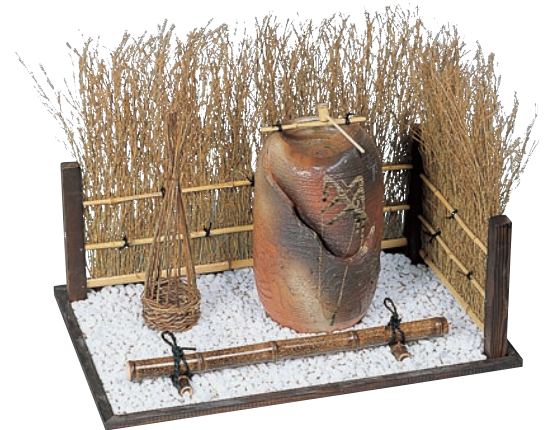

コメント: ししおどしと、垣根をセットにしたミニ庭園です。

備考: 陶器(信楽焼)、竹はすべて本物です。
小型水中ポンプによる水循環方式
設置時間15分

品番: 96-4 (モーター付)
品名: ミニ庭園 水琴窟(小) セット
価格 ¥50,000

サイズ: W510×D400×H280(セットサイズ)
(陶器サイズφ165×H230mm)

コメント: 稲垣、砂利、水琴窟が和みの空間を作ります。
* 陶器の大きさが小さいため、本物の水琴窟みたいに音が響き渡りません。ご了承ください。

備考: 陶器(信楽焼)、垣根、砂利、竹はすべて本物です。
小型水中ポンプによる水循環方式
設置時間20分

品番: 96-3 (寛・杓・モーター付)
品名: ミニ庭園 水琴窟(中) セット
価格 ¥77,000

サイズ: W650×D360×H400(セットサイズ)
(陶器サイズφ220×H340mm)

コメント: 静けさの中、透き通るような音色が響く水琴窟。そのイメージをミニ庭園で再現してみました。

備考: 陶器(信楽焼)、垣根、砂利、竹はすべて本物です。
(ただし緑のツルは現在ついておりません)
小型水中ポンプによる水循環方式
* 陶器の大きさが小さいため、本物の水琴窟みたいに音が響き渡りません。ご了承ください。
設置時間20分