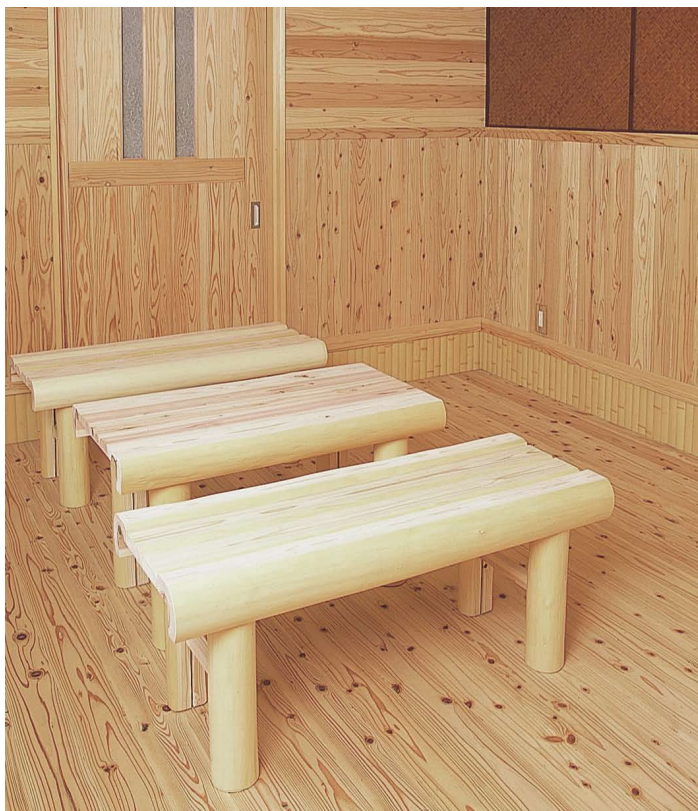

縁台しょうぎ（床几） Shougi

涼を呼ぶ夏の粹。

品番：29-4
品名：晒竹縁台
寸法/尺(mm) 価格/台
4.5×1.2×1.5(1485×396×495) ¥60,000

品番：29-5
品名：晒竹縁台（天場図面竹）
寸法/尺(mm) 価格/台
4.5×1.2×1.5(1485×396×495) ¥60,000

品番：29-14
品名：図面角竹縁台
寸法/mm 価格/台
1360×400 ¥60,000

品番：29-15
品名：晒竹つつみいす
寸法/尺(mm) 価格/台
1×1.4(330×462) ¥28,500

品名：晒竹テーブル（天場茶アジロ）
寸法/尺(mm) 価格/台
2.5×2.0(825×660) ¥76,000

品番：29-16
品名：北山杉縁台三点セット
寸法/mm 価格/台
テーブル 870×440 1台 ¥185,000
縁台 1000×400 2台

品番：29-17
品名：北山杉テーブル
寸法/mm 価格/台
870×440 ¥63,000

品番：29-18
品名：北山杉縁台
寸法/mm 価格/台
1200×400 ¥63,000