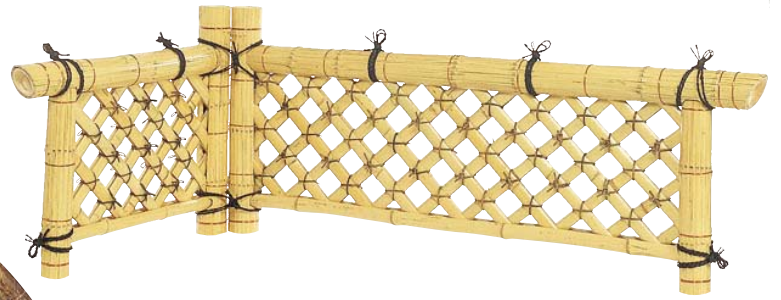

品番：**28-2** 高さ3~4尺(900~1200mm)
品名：晒竹光悦寺垣

巾/尺(mm)	枚単価	巾/尺(mm)	枚単価
3.0(900)	¥46,700	4.5(1350)	¥72,000
3.5(1050)	¥58,500	5.0(1500)	¥74,300
4.0(1200)	¥60,500	6.0(1800)	¥88,400

※別注寸法承ります

品番：**28-3** 高さ3~4尺(900~1200mm)
品名：寅竹光悦寺垣

巾/尺(mm)	枚単価	巾/尺(mm)	枚単価
3.0(900)	¥73,500	4.5(1350)	¥110,000
3.5(1050)	¥85,500	5.0(1500)	¥129,500
4.0(1200)	¥98,000	6.0(1800)	¥139,500

※別注寸法承ります

品番：**28-4** 高さ2尺(600mm)
品名：晒竹間仕切垣(セット)

巾/尺(mm)	枚単価
2.0×4.0(600×1200)	¥98,000
2.5×4.5(750×1350)	¥115,000
3.0×5.0(900×1500)	¥132,500

●寅竹でも製作できます。
※別注寸法承ります

枝折戸

Shiorido ※肘坪ご入用の際は、お申し付けください。

品番：**28-5**
品名：晒竹枝折戸

巾×高さ/尺(mm)	枚単価
2.0×3.5(600×1050)	¥16,500
2.3×3.5(690×1050)	¥17,500
2.5×3.5(750×1050)	¥18,000

品番：**28-6**
品名：寅竹枝折戸

巾×高さ/尺(mm)	枚単価
2.0×3.5(600×1050)	¥20,000
2.3×3.5(690×1050)	¥22,000
2.5×3.5(750×1050)	¥25,000