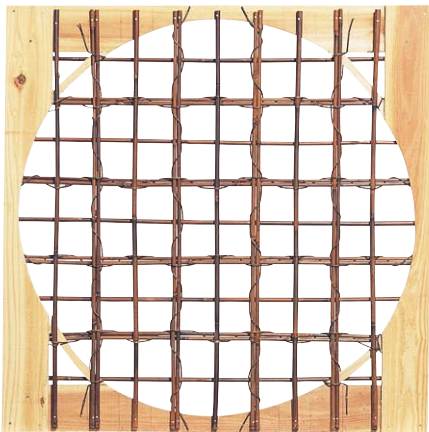

※木柀の部分は、壁塗り込みとなります。

品番：23-7
品名：木柀純スス竹丸窓(格子柄)

寸法/尺(mm)	価格/枚
2.0(606φ)	¥32,000
2.5(757φ)	¥38,000

品番：23-8
品名：木柀鑄竹淵付丸窓(梅柄)純スス

寸法/尺(mm)	価格/枚
2.0(606φ)	¥79,000
2.5(757φ)	¥84,000
3.0(909φ)	¥153,000

品番：23-9
品名：木柀純スス竹丸窓(松柄)

寸法/尺(mm)	価格/枚
2.0(606φ)	¥57,000
2.5(757φ)	¥61,000

品番：23-11
品名：木柀純スス竹丸窓(つた柄)

寸法/尺(mm)	価格/枚
2.0(606φ)	¥57,000
2.5(757φ)	¥61,000

品番：24-1
品名：木柀黒竹丸窓

寸法/尺(mm)	価格/枚
1.8(545φ)	¥25,000
2.1(640φ)	¥28,000
2.4(740φ)	¥32,000