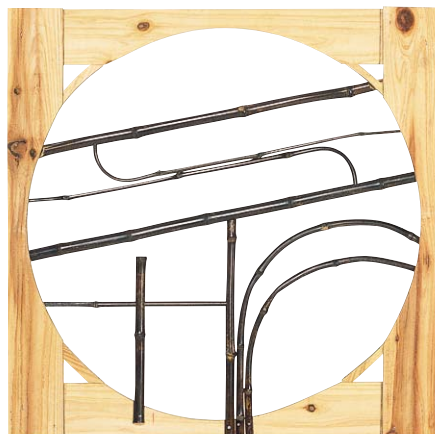

※木柀の部分は、壁塗り込みとなります。

品番：23-7
品名：木柀純スス竹丸窓(格子柄)

寸法/尺(mm)	価格/枚
2.0(606φ)	¥32,000
2.5(757φ)	¥38,000

品番：23-8
品名：木柀鑄竹淵付丸窓(梅柄)純スス

寸法/尺(mm)	価格/枚
2.0(606φ)	¥79,000
2.5(757φ)	¥84,000
3.0(909φ)	¥153,000

品番：23-9
品名：木柀純スス竹丸窓(松柄)

寸法/尺(mm)	価格/枚
2.0(606φ)	¥57,000
2.5(757φ)	¥61,000

品番：23-11
品名：木柀純スス竹丸窓(つた柄)

寸法/尺(mm)	価格/枚
2.0(606φ)	¥57,000
2.5(757φ)	¥61,000

品番：24-1
品名：木柀黒竹丸窓

寸法/尺(mm)	価格/枚
1.8(545φ)	¥25,000
2.1(640φ)	¥28,000
2.4(740φ)	¥32,000

品番：24-5
品名：木柀純スス竹丸窓(抜き通し)

寸法/尺(mm)	価格/枚
2.0(606φ)	¥61,000
2.5(757φ)	¥66,000

品番：24-14
品名：木柀純スス竹(ぼかし染)丸窓(抜き通し)

寸法/尺(mm)	価格/枚
2.0(606φ)	¥70,000
2.5(757φ)	¥75,000

品番：24-6
品名：木柀ホテイ竹丸窓

寸法/尺(mm)	価格/枚
2.0(606φ)	¥42,000
2.5(757φ)	¥50,000

品番：24-8
品名：木柀黒竹丸窓(抜き通し)

寸法/尺(mm)	価格/枚
2.1(640φ)	¥32,000
2.4(740φ)	¥38,000