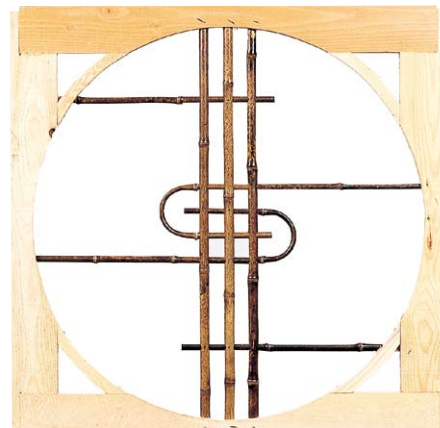

※木柀の部分は、壁塗り込みとなります。

品番：23-7
品名：木柀純スス竹丸窓(格子柄)

寸法/尺(mm)	価格/枚
2.0(606φ)	¥32,000
2.5(757φ)	¥38,000

品番：23-8
品名：木柀鑄竹淵付丸窓(梅柄)純スス

寸法/尺(mm)	価格/枚
2.0(606φ)	¥79,000
2.5(757φ)	¥84,000
3.0(909φ)	¥153,000

品番：23-9
品名：木柀純スス竹丸窓(松柄)

寸法/尺(mm)	価格/枚
2.0(606φ)	¥57,000
2.5(757φ)	¥61,000

品番：23-11
品名：木柀純スス竹丸窓(つた柄)

寸法/尺(mm)	価格/枚
2.0(606φ)	¥57,000
2.5(757φ)	¥61,000

品番：24-1
品名：木柀黒竹丸窓

寸法/尺(mm)	価格/枚
1.8(545φ)	¥25,000
2.1(640φ)	¥28,000
2.4(740φ)	¥32,000

品番：24-5
品名：木柀純スス竹丸窓(抜き通し)

寸法/尺(mm)	価格/枚
2.0(606φ)	¥61,000
2.5(757φ)	¥66,000

品番：24-14
品名：木柀純スス竹(ぼかし染)丸窓(抜き通し)

寸法/尺(mm)	価格/枚
2.0(606φ)	¥70,000
2.5(757φ)	¥75,000

品番：24-6
品名：木柀ホテイ竹丸窓

寸法/尺(mm)	価格/枚
2.0(606φ)	¥42,000
2.5(757φ)	¥50,000

品番：24-8
品名：木柀黒竹丸窓(抜き通し)

寸法/尺(mm)	価格/枚
2.1(640φ)	¥32,000
2.4(740φ)	¥38,000