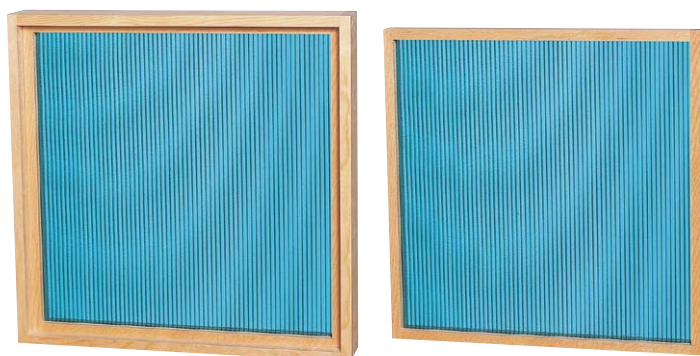

スプルス枠ツインカーボ・アクリル棒入ケンドン式窓

ツインカーボ入数寄屋窓

新製品

ツインカーボは、ポリカーボネートを特殊技術で一体成形した、中空構造のシートです。一般ポリカーボネートシート（同厚）に比べ約1/5と超軽量で、その構造から生まれた空気層は、優れた断熱・保温効果をもたらします。紫外線による黄変や品質の劣化に対しても、高い耐久性を発揮します。ユニークな外観からグッドデザイン賞を受賞しており、建材はもとより店舗内装等、幅広い用途で注目を集めています。

※ SKT-101 ~ 108 の内装は、すべて同じサイズの外枠に対応しております。季節等に応じて、8種類の内窓が交換可能です。

品番	サイズ/mm	価格
SKT-101-01	内窓 H455×W455×30	¥46,000
	外枠 H478×W485×75	¥28,000
1セット価格		¥72,000

SKT-101-02	内窓 H606×W606×30	¥73,000
	外枠 H629×W636×75	¥32,000
1セット価格		¥102,000